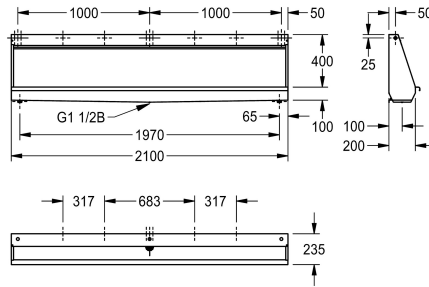

#### KWC-No.

**2030020113**

Dimensions 1200 x 515 x 235 mm (W x H x D)

**2030020114**

Width 1400 mm

**2030020115**

Width 1800 mm

**2030020116**

Width 2100 mm

**2030020117**

Width 2400 mm

mounting set.

Dimensions 2100 x 515 x 235 mm (W x H x D)

1 mm

Utloppets storlek

G 1 1/2

Övergripande djup

235 mm

Total höjd

516 mm

Total bredd