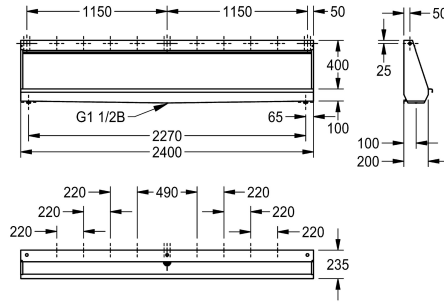

KWC CAMPUS Urinario colectivo

Modell-Linie: **CAMPUS | CMPX555GE**
Urinaros e inodoros | Urinario colectivo

KWC-No.

2030020113

Dimensiones 1200 x 515 x 235 mm (an x al x pr)

2030020114

Dimensiones 1400 x 515 x 235 mm (L x A x P)

2030020115

Dimensiones 1800 x 515 x 235 mm (L x A x P)

2030020116

Dimensiones 2100 x 515 x 235 mm (L x A x P)

2030020117

Dimensiones 2400 x 515 x 235 mm (L x A x P)

Anchura total

1,200 mm

1,400 mm

1,800 mm

2,100 mm

2,400 mm

Urinario colectivo, para montaje en pared, de acero de cromo-níquel V4A, superficie interior y exterior satinada, espesor de material 1 mm, volumen de descarga 0,15 l/sm, con tubo de descarga oculto, canalón con inclinación por ambos lados para desagüe con colador

centrado y troquelado G 1 1/2 B para conexión en sifón suministrado, juego de montaje y conexión de agua incluidos.

Dimensiones 2400 x 515 x 235 mm (L x A x P)

Datos técnicos

Diámetro de entrada

G 3/4 B

Material

Acero inoxidable

Código

1.4571

Espesor del material

1 mm

Tamaño de la salida

G 1 1/2

Profundidad

235 mm

Altura

516 mm

Anchura total

2,400 mm

sifón incluidos

No

Acabado de superficie

Acabado satinado

Tipo de descarga

Agua

Tipo de montaje

Montaje a pared

Tipo de urinario

Través de mingitorio

Tipo de vertedero

Residuos perforada plana

Entrada de agua

Montaje oculto

Desagüe

Expuesto

Accesorios opcionales