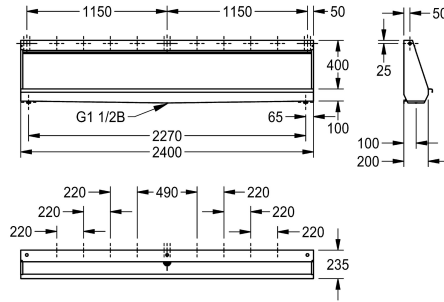

### KWC-No.

**2030020113**

Afmetingen 1200 x 515 x 235 mm (B x H x D)

**2030020114**

Afmetingen 1400 x 515 x 235 mm (B x H x D)

**2030020115**

Afmetingen 1800 x 515 x 235 mm (B x H x D)

**2030020116**

Afmetingen 2100 x 515 x 235 mm (B x H x D)

**2030020117**

Afmetingen 2400 x 515 x 235 mm (B x H x D)

### Totale breedte

1,200 mm

1,400 mm

1,800 mm

2,100 mm

2,400 mm

Urinoirgoot voor wandmontage, van chroomnikkelstaal AISI 316TI, oppervlak binnen- en buitenkant zijdemat, materiaaldikte 1 mm, spoelvolume 0,15 l/s, met verborgen spoelpijp, afvoer midden G 1 1/2 B voor aansluiting op sifon, exclusief sifon, inclusief

bevestigingsbeugel, bevestigingsset en wateraansluiting.

Afmetingen 2400 x 515 x 235 mm (B x H x D)