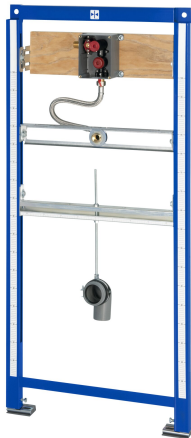

KWC AQUAFIX

Instalační prvek s podomítkovou splachovací armaturou pro keramické pisoáry

Modell-Linie: AQUAFIX | AQFX0001

Instalační prvky | Instalační prvky pro pisoáry

KWC-No.

2030020123

Instalační prvek pro keramické pisoáry se splachovacími armaturami k montáži pod omítku

AQUAFIX Instalační prvek pro keramické pisoáry, s předmontovanou armaturovou sadou pro hrubou stavbu pro podomítkové pisoárové splachovací armatury, ručně nebo bezdotykově ovládané, optoelektronicky řízené. Samonosná rámová konstrukce z oceli s práškovým nástřikem, s certifikátem TÜV, k samostatné montáži pro obklady zasuška, výškově

nastavitelné upevnění pisoáru i připojení armatury a odtoku, zvukově izolovaná stěnová průchodka se spojkou pro splachovací trubku, univerzální odpadní koleno DN 50, závitové tyče k upevnění pisoáru, ochrana během stavebních prací a upevňovací materiál.

Rozměry 525 x 1120 mm (š x v)

Technické údaje

Použití	
Bezbariérové	
ATT-WS-BUILTINMODEL	
Nastavení výšky	
Nominální průměr	
Materiál	
Minimální tloušťka zdi	
Typ směšování	
Velikost odtokové trubky	
Celková hloubka	
Celková výška	
Celková šířka	
Umístění elektrické přípojky	
Typ	
Způsob montáže	