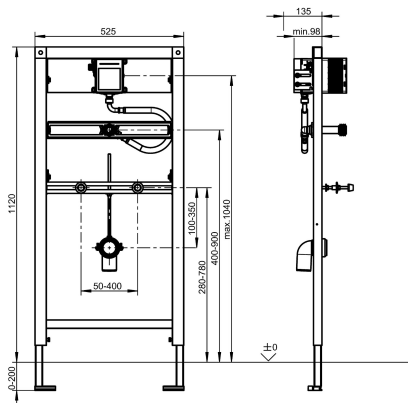

KWC AQUAFIX

Instalační prvek s podomítkovou splachovací armaturou pro keramické pisoáry

Modell-Linie: AQUAFIX | AQFX0001

Instalační prvky | Instalační prvky pro pisoáry

KWC-No.

2030020123

Instalační prvek pro keramické pisoáry se splachovacími armaturami k montáži pod omítku

AQUAFIX Instalační prvek pro keramické pisoáry, s předmontovanou armaturovou sadou pro hrubou stavbu pro podomítkové pisoárové splachovací armatury, ručně nebo bezdotykově ovládané, optoelektronicky řízené. Samonosná rámová konstrukce z oceli s práškovým nástřikem, s certifikátem TÜV, k samostatné montáži pro obklady zasuška, výškově

Rozměry 525 x 1120 mm (š x v)

Technické údaje

Použití	
Bezbariérové	
ATT-WS-BUILTINMODEL	
Nastavení výšky	
Nominální průměr	
Materiál	
Minimální tloušťka zdi	
Typ směšování	
Velikost odtokové trubky	
Celková hloubka	
Celková výška	
Celková šířka	
Umístění elektrické přípojky	
Typ	
Způsob montáže	

pisoáry
Ne
BUILT-IN
200 mm
DN 15
ocel
135 mm
Ne
DN 50
135 mm
1,120 mm
525 mm
ze strany
Montážní prvek
zeď a montáž na podlahu

Nezbytné příslušenství

KWC AQUAFIX

Instalační prvek s podomítkovou splachovací armaturou pro keramické pisoáry