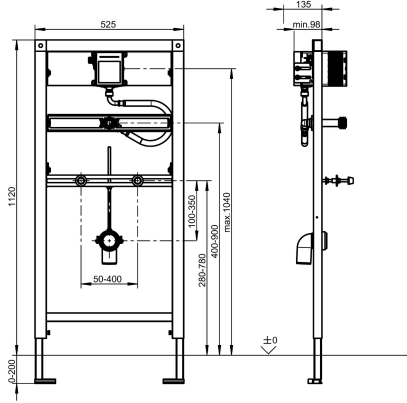

KWC AQUAFIX

Installationselement mit Wandeinbau-Spülarmatur für Keramik-Urinalbecken

Modell-Linie: AQUAFIX | AQFX0001

Installationselemente | Installationselemente für Urinale

KWC-Nr.

2030020123

Installationselement für Keramik-Urinalbecken, mit Wandeinbau-Urinalspülarmatur

AQUAFIX-Installationselement für Keramik-Urinalbecken, mit vormontiertem Armaturen-Rohbausatz für Wandeinbau-Urinalspülarmaturen, handbetätigt oder berührungslos, optoelektronisch gesteuert. Selbsttragende, pulverbeschichtete Stahlrahmenkonstruktion, TÜV geprüft, zur Einzelmontage für Trockenverkleidung, höhenverstellbare Objektbefestigung sowie

Armaturenanschluss und Ablaufhalterung, schallgedämmte Wanddurchführung mit Spülrohrverbinder, Universalablaufbogen DN 50, Urinalbefestigungsbolzen, Bauschutz und Befestigungsmaterial.

Abmessungen 525 x 1120 mm (B x H)

Urinale
nein
Einbauteil
200 mm
DN 15
Stahl
135 mm
nein
DN 50
135 mm
1.120 mm
525 mm
seitlich
Installationselement
Wand- und Bodenmontage
63FM01A

Notwendiges Zubehör

KWC AQUAFIX

Installationselement mit Wandeinbau-Spülarmatur für Keramik-Urinalbecken