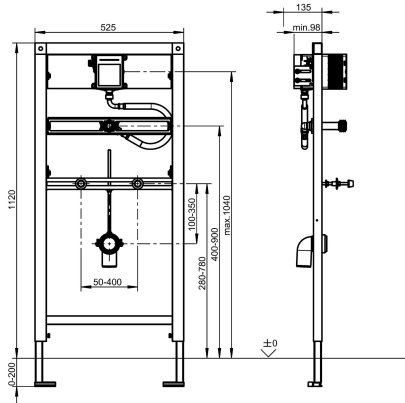

## KWC AQUAFIX

Installationselement mit Wandeinbau-Spülarmatur für Keramik-Urinalbecken

Modell-Linie: AQUAFIX | AQFX0001

Installationselemente | Installationselemente für Urinale

### KWC-Nr.

**2030020123**

Installationselement für Keramik-Urinalbecken, mit Wandeinbau-Urinalspülarmatur

AQUAFIX-Installationselement für Keramik-Urinalbecken, mit vormontiertem Armaturen-Rohbausatz für Wandeinbau-Urinalspülarmaturen, handbetätigt oder berührungslos, optoelektronisch gesteuert. Selbsttragende, pulverbeschichtete Stahlrahmenkonstruktion, TÜV geprüft, zur Einzelmontage für Trockenverkleidung, höhenverstellbare Objektbefestigung sowie

Armaturenanschluss und Ablaufhalterung, schallgedämmte Wanddurchführung mit Spülrohrverbinder, Universalablaufbogen DN 50, Urinalbefestigungsbolzen, Bauschutz und Befestigungsmaterial.

Abmessungen 525 x 1120 mm (B x H)

Urinale
nein
Einbauteil
200 mm
DN 15
Stahl
135 mm
nein
DN 50
135 mm
1.120 mm
525 mm
seitlich
Installationselement
Wand- und Bodenmontage
0