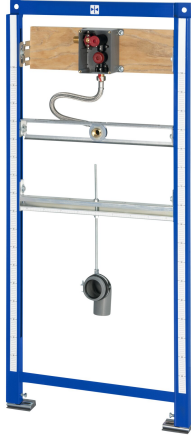

## KWC AQUAFIX

Installationselement mit Wandeinbau-Spülarmatur für Keramik-Urinalbecken

Modell-Linie: AQUAFIX | AQFX0001

Installationselemente | Installationselemente für Urinale

### KWC-Nr.

**2030020123**

Installationselement für Keramik-Urinalbecken, mit Wandeinbau-Urinalspülarmatur

AQUAFIX-Installationselement für Keramik-Urinalbecken, mit vormontiertem Armaturen-Rohbausatz für Wandeinbau-Urinalspülarmaturen, handbetätigt oder berührungslos, optoelektronisch gesteuert. Selbsttragende, pulverbeschichtete Stahlrahmenkonstruktion, TÜV geprüft, zur Einzelmontage für Trockenverkleidung, höhenverstellbare Objektbefestigung sowie

Armaturenanschluss und Ablaufhalterung, schallgedämmte Wanddurchführung mit Spülrohrverbinder, Universalablaufbogen DN 50, Urinalbefestigungsbolzen, Bauschutz und Befestigungsmaterial.

Abmessungen 525 x 1120 mm (B x H)

Urinale
nein
Einbauteil
200 mm
DN 15
Stahl
135 mm
nein
DN 50
135 mm
1.120 mm
525 mm
seitlich
Installationselement
Wand- und Bodenmontage
0