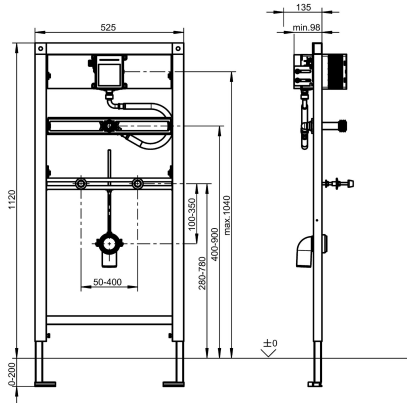

KWC AQUAFIX

Installationselement mit Wandeinbau-Spülarmatur für Keramik-Urinalbecken

Modell-Linie: AQUAFIX | AQFX0001

Installationselemente | Installationselemente für Urinale

KWC-Nr.

2030020123

Installationselement für Keramik-Urinalbecken, mit Wandeinbau-Urinalspülarmatur

AQUAFIX-Installationselement für Keramik-Urinalbecken, mit vormontiertem Armaturen-Rohbausatz für Wandeinbau-Urinalspülarmaturen, handbetätigt oder berührungslos, optoelektronisch gesteuert. Selbsttragende, pulverbeschichtete Stahlrahmenkonstruktion, TÜV geprüft, zur Einzelmontage für Trockenverkleidung, höhenverstellbare Objektbefestigung sowie

Armaturenanschluss und Ablaufhalterung, schallgedämmte Wanddurchführung mit Spülrohrverbinder, Universalablaufbogen DN 50, Urinalbefestigungsbolzen, Bauschutz und Befestigungsmaterial.

Abmessungen 525 x 1120 mm (B x H)

Urinale
nein
Einbauteil
200 mm
DN 15
Stahl
135 mm
nein
DN 50
135 mm
1.120 mm
525 mm
seitlich
Installationselement
Wand- und Bodenmontage

Notwendiges Zubehör

KWC AQUAFIX

Installationselement mit Wandeinbau-Spülarmatur für Keramik-Urinalbecken