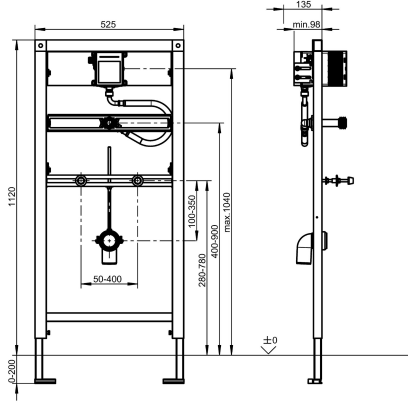

## KWC AQUAFIX Asennuskehys

Modell-Linie: AQUAFIX | AQFX0001  
Asennustelineet | Asennusyksiköt urinaalit

### KWC-No.

**2030020123**

Asennuselementti keraamisille urinaalialtalle ja seinäasennettaville urinaalihanhoille

AQUAFIX-asennuskehys keraamisiin urinaalialtasiin, esiasennettu perusasennussarja seinään asennettaville urinaalin huuhtelulaitteistoille, käsikäyttöiset tai kosketuksettomat, optoelektronisesti ohjatut. Itsekantava, pulverimaalattu teräsrunkorakenne, TÜV-testattu, yksittäiseen asennukseen seinäverhouksen sisään, korkeussäädettävä asennuspuomi sekä

hanalitäntä ja viemäriinliitos, äänieristetty seinäläpivienni huuhteluliitännällä, yleismallinen poistoliitäntä DN 50, urinaalin kiinnityspultit, rakennussuojaus ja kiinnitysmateriaali.

Mitat 525 x 1120 mm (l x k)

URINALS
Ei
BUILT-IN
200 mm
DN 15
Teräs
135 mm
Ei
DN 50
135 mm
1,120 mm
525 mm
Sivulta
Asennuselementti
Seinä ja lattia asennus
0