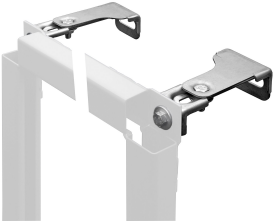

KWC AQUAFIX Asennuskehys

Modell-Linie: AQUAFIX | AQFX0001
Asennustelineet | Asennusyksiköt urinaalit

F5E Urinaalin huuhtelulaitteisto

2030067743
F5EF3010

Valinnaiset lisävarusteet

AQUAFIX-Seinäkulmasarja

2000100867
ZCMPX140