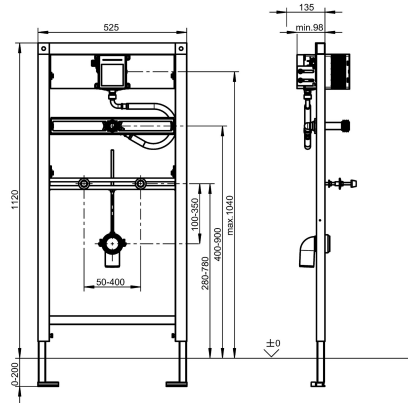

KWC AQUAFIX

Élément d'installation avec robinet de chasse encastré pour urinoir en céramique

Modell-Linie: AQUAFIX | AQFX0001

Unités d'installation | Bâti-support pour urinoir

KWC-No.

2030020123

Élément d'installation AQUAFIX avec robinet de chasse encastré pour urinoir en céramique

Élément d'installation AQUAFIX pour urinoir en céramique, avec kit gros œuvre robinetterie prémontée pour robinets de chasse d'urinoir mural, à commande opto-électronique sans contact ou à commande manuelle. Structure autoportante en acier avec revêtement PVD, certifiée TÜV, pour montage individuel sur cloison sèche, fixation réglable en hauteur pour les objets, les raccords de

Dimensions 525 x 1120 mm (L x H)

Données techniques

Application
Sans barrières
ATT-WS-BUILTINMODEL
Réglage de la hauteur
Diamètre intérieur
Matière
Épaisseur de paroi minimum
Type de mélangeur
Taille de l'évacuation
Profondeur totale
Hauteur totale
Largeur totale
Position de la connexion électrique
Type
Type de montage

Urinoirs
Non
BUILT-IN
200 mm
DN 15
Acier
135 mm
Non
DN 50
135 mm
1,120 mm
525 mm
Ce côté
Élément d'installation
Montage mural et au sol

Accessoires nécessaires

KWC AQUAFIX

Élément d'installation avec robinet de chasse encastré pour urinoir en céramique