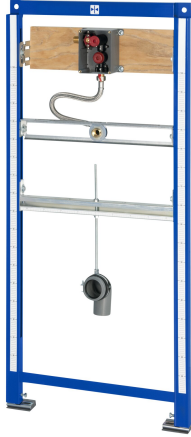

KWC AQUAFIX

Élément d'installation avec robinet de chasse encastré pour urinoir en céramique

Modell-Linie: AQUAFIX | AQFX0001

Unités d'installation | Bâti-support pour urinoir

KWC-No.

2030020123

Élément d'installation AQUAFIX avec robinet de chasse encastré pour urinoir en céramique

Élément d'installation AQUAFIX pour urinoir en céramique, avec kit gros œuvre robinetterie prémontée pour robinets de chasse d'urinoir mural, à commande opto-électronique sans contact ou à commande manuelle. Structure autoportante en acier avec revêtement PVD, certifiée TÜV, pour montage individuel sur cloison sèche, fixation réglable en hauteur pour les objets, les raccords de

robinetterie et le support d'évacuation, traversée murale insonorisée avec raccord pour conduite de chasse, coude d'évacuation universel DN 50, boulons de fixation de l'urinoir, enveloppe de protection pour l'encastrément et matériel de fixation.

Dimensions 525 x 1120 mm (L x H)

Données techniques

Application
Sans barrières
ATT-WS-BUILTINMODEL
Réglage de la hauteur
Diamètre intérieur
Matière
Épaisseur de paroi minimum
Type de mélangeur
Taille de l'évacuation
Profondeur totale
Hauteur totale
Largeur totale
Position de la connexion électrique
Type
Type de montage