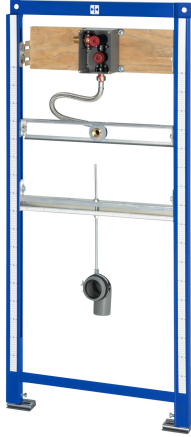

KWC AQUAFIX

Élément d'installation avec robinet de chasse encastré pour urinoir en céramique

Modell-Linie: AQUAFIX | AQFX0001

Unités d'installation | Bâti-support pour urinoir

KWC-No.

2030020123

Élément d'installation AQUAFIX avec robinet de chasse encastré pour urinoir en céramique

Élément d'installation AQUAFIX pour urinoir en céramique, avec kit gros œuvre robinetterie prémontée pour robinets de chasse d'urinoir mural, à commande opto-électronique sans contact ou à commande manuelle. Structure autoportante en acier avec revêtement PVD, certifiée TÜV, pour montage individuel sur cloison sèche, fixation réglable en hauteur pour les objets, les raccords de

robinetterie et le support d'évacuation, traversée murale insonorisée avec raccord pour conduite de chasse, coude d'évacuation universel DN 50, boulons de fixation de l'urinoir, enveloppe de protection pour l'encastrément et matériel de fixation.

Dimensions 525 x 1120 mm (L x H)

Données techniques

Application
Sans barrières
ATT-WS-BUILTINMODEL
Réglage de la hauteur
Diamètre intérieur
Matière
Épaisseur de paroi minimum
Type de mélangeur
Taille de l'évacuation
Profondeur totale
Hauteur totale
Largeur totale
Position de la connexion électrique
Type
Type de montage
teamNumber