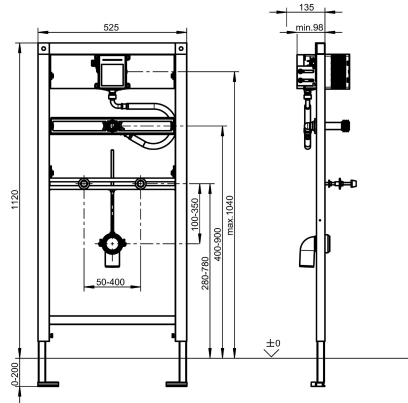

KWC AQUAFIX

Élément d'installation avec robinet de chasse encastré pour urinoir en céramique

Modell-Linie: AQUAFIX | AQFX0001

Unités d'installation | Bâti-support pour urinoir

KWC-No.

2030020123

Élément d'installation AQUAFIX avec robinet de chasse encastré pour urinoir en céramique

Élément d'installation AQUAFIX pour urinoir en céramique, avec kit gros œuvre robinetterie prémontée pour robinets de chasse d'urinoir mural, à commande opto-électronique sans contact ou à commande manuelle. Structure autoportante en acier avec revêtement PVD, certifiée TÜV, pour montage individuel sur cloison sèche, fixation réglable en hauteur pour les objets, les raccords de

Dimensions 525 x 1120 mm (L x H)

Données techniques

Application
Sans barrières
ATT-WS-BUILTINMODEL
Réglage de la hauteur
Diamètre intérieur
Matière
Épaisseur de paroi minimum
Type de mélangeur
Taille de l'évacuation
Profondeur totale
Hauteur totale
Largeur totale
Position de la connexion électrique
Type
Type de montage
teamNumber

Urinoirs
Non
BUILT-IN
200 mm
DN 15
Acier
135 mm
Non
DN 50
135 mm
1,120 mm
525 mm
Ce côté
Élément d'installation
Montage mural et au sol
0

Accessoires nécessaires

KWC AQUAFIX

Élément d'installation avec robinet de chasse encastré pour urinoir en céramique