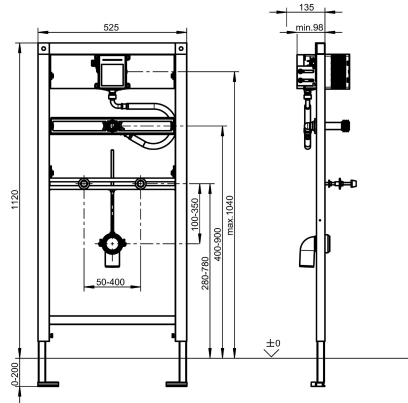

## KWC AQUAFIX

Élément d'installation avec robinet de chasse encastré pour urinoir en céramique

Modell-Linie: AQUAFIX | AQFX0001

Unités d'installation | Bâti-support pour urinoir

### KWC-No.

**2030020123**

Élément d'installation AQUAFIX avec robinet de chasse encastré pour urinoir en céramique

Élément d'installation AQUAFIX pour urinoir en céramique, avec kit gros œuvre robinetterie prémontée pour robinets de chasse d'urinoir mural, à commande opto-électronique sans contact ou à commande manuelle. Structure autoportante en acier avec revêtement PVD, certifiée TÜV, pour montage individuel sur cloison sèche, fixation réglable en hauteur pour les objets, les raccords de

Dimensions 525 x 1120 mm (L x H)

Urinoirs
Non
BUILT-IN
200 mm
DN 15
Acier
135 mm
Non
DN 50
135 mm
1,120 mm
525 mm
Ce côté
Élément d'installation
Montage mural et au sol