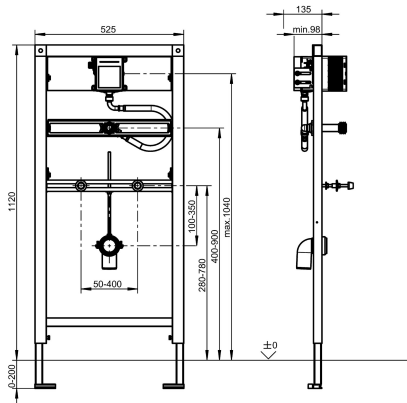

KWC AQUAFIX

Installatie-element voor keramische urinoirs

Modell-Linie: AQUAFIX | AQFX0001

Installatie-elementen | Installatie-elementen voor urinoirs

KWC-No.

2030020123

Installatie-element voor keramische urinoirs

AQUAFIX installatie-element voor keramische urinoirs, met voormonteerde ruwbouwset voor inbouwspeelarmaturen, handmatig of contactloos, opto-elektronisch gestuurd. Zelfdragende gepoedercoate stalen frameconstructie, met TÜV-keuring, voor afzonderlijke montage op droogbouwplaten, met verstelbare bevestiging van element, armatuuransluiting en

afvoer, geluidsisolerende wanddoorvoer met speelbuisverbinding, universele afvoerbocht DN 50, bevestigingsbouten voor urinoir, ruwbouwbescherming en bevestigingsmateriaal.

Afmetingen 525 x 1120 mm (B x H)

Urinoirs
Neen
BUILT-IN
200 mm
DN 15
Staal
135 mm
Neen
DN 50
135 mm
1.120 mm
525 mm
Van zijkant
Installatie-element
Wand- en vloer bevestiging

Vereiste toebehoren

KWC AQUAFIX

Installatie-element voor keramische urinoirs