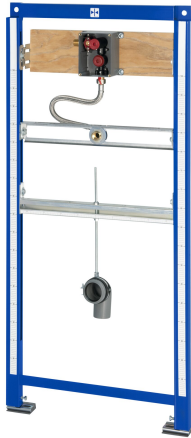

KWC AQUAFIX

Installatie-element voor keramische urinoirs

Modell-Linie: AQUAFIX | AQFX0001

Installatie-elementen | Installatie-elementen voor urinoirs

KWC-No.

2030020123

Installatie-element voor keramische urinoirs

AQUAFIX installatie-element voor keramische urinoirs, met voormonteerde ruwbouwset voor inbouwspeelarmaturen, handmatig of contactloos, opto-elektronisch gestuurd. Zelfdragende gepoedercoate stalen frameconstructie, met TÜV-keuring, voor afzonderlijke montage op droogbouwplaten, met verstelbare bevestiging van element, armatuuransluiting en

afvoer, geluidsisolerende wanddoorvoer met speelbuisverbinding, universele afvoerbocht DN 50, bevestigingsbouten voor urinoir, ruwbouwbescherming en bevestigingsmateriaal.

Afmetingen 525 x 1120 mm (B x H)

Urinoirs
Neen
BUILT-IN
200 mm
DN 15
Staal
135 mm
Neen
DN 50
135 mm
1.120 mm
525 mm
Van zijkant
Installatie-element
Wand- en vloer bevestiging

Vereiste toebehoren

KWC AQUAFIX

Installatie-element voor keramische urinoirs