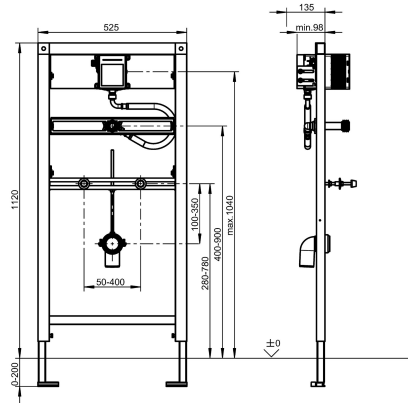

KWC AQUAFIX

Stelaż podtynkowy z puszką montażową do podtynkowej armatury spłukującej do pisuarów ceramicznych

Modell-Linie: AQUAFIX | AQFX0001

Stelaże podtynkowe | Stelaże podtynkowe, pisuary

KWC-No.

2030020123

Stelaż podtynkowy do pisuarów ceramicznych wyposażonych w podtynkową armaturę spłukującą

AQUAFIX Stelaż podtynkowy do pisuarów ceramicznych, z zamontowaną fabrycznie puszką montażową do podtynkowej manulanej lub bezdotykowej optoelektronicznej armatury spłukującej do pisuarów. Samonośna, powlekana proszkowo rama stalowa, certyfikowana przez niemiecki TÜV, do zabudowy pojedynczej – suchej, mocowanie pisuaru, przyłącze do armatury i

Wymiary 525 x 1120 mm (szer. x wys.)

Dane techniczne

Zastosowanie

Bez barier

ATT-WS-BUILTINMODEL

Regulacja wysokości

Średnica nominalna

Materiał

Nie

DN 50

135 mm

1,120 mm

525 mm

Z boku

Element instalacyjny

Montaż naścienny i przypodłogowy