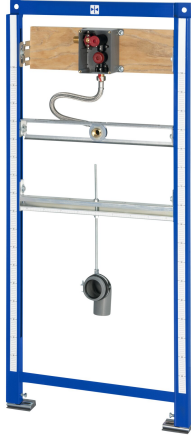

KWC AQUAFIX

Stelaż podtynkowy z puszką montażową do podtynkowej armatury spłukującej do pisuarów ceramicznych

Modell-Linie: AQUAFIX | AQFX0001

Stelaże podtynkowe | Stelaże podtynkowe, pisuary

KWC-No.

2030020123

Stelaż podtynkowy do pisuarów ceramicznych wyposażonych w podtynkową armaturę spłukującą

AQUAFIX Stelaż podtynkowy do pisuarów ceramicznych, z zamontowaną fabrycznie puszką montażową do podtynkowej manulanej lub bezdotykowej optoelektronicznej armatury spłukującej do pisuarów. Samonośna, powlekana proszkowo rama stalowa, certyfikowana przez niemiecki TÜV, do zabudowy pojedynczej – suchej, mocowanie pisuaru, przyłącze do armatury i

uchwyt do odpływu wyposażone w regulację wysokości, izolowany akustycznie przepust ścienny z łącznikiem do rury spłukującej, uniwersalne kolano odpływowe DN 50, króćce do montażu pisuaru, osłony ochronne na czas budowy i zestaw montażowy.

Wymiary 525 x 1120 mm (szer. x wys.)

Dane techniczne

Zastosowanie

Bez barier

ATT-WS-BUILTINMODEL

Regulacja wysokości

Średnica nominalna

Materiał