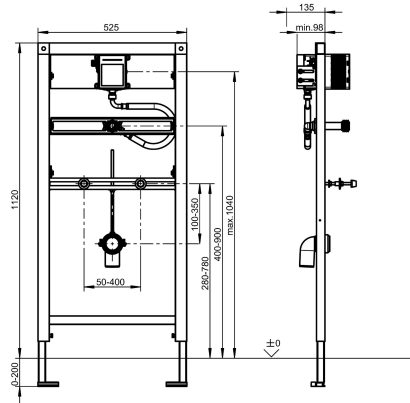

KWC AQUAFIX Installationselement för urinaler

Modell-Linie: AQUAFIX | AQFX0001
Installations enhet | Installationsenheter urinaler

KWC-No.

2030020123

Installation frame for ceramic urinals, with urinal flush valve for in-wall installation

AQUAFIX-installationselement för urinaler av keramik, med förmonterad halvfabrikatsats för dold montering av urinalspolventiler, manuell eller beröringsfri spolning, optoelektronisk styrning. Självbärande, pulverlackerad stålramkonstruktion, TÜV-testad, för individuell montering på gipsvägg, höjdjusterbar fastsättning för föremål, ventilanslutningar och infästningar för

avlopp, ljudisolerad vägg genomföring med spolrörsanslutning, universalavloppsboj DN 50, fästskruvar till urinal, skydd och monteringsmaterial.

Mått 525 x 1 120 mm (B x H)

Technical Data

användning
Barriär avgift
ATT-WS-BUILTINMODEL
Höjdjustering
Nominell diameter
Material
Minsta godstjocklek
Typ av blandning
Utløppets storlek
Övergripande djup
Total höjd
Total bredd
Kraftanslutning
Typ
Typ av montering

URINALS
Nej
BUILT-IN
200 mm
DN 15
Stål
135 mm
Nej
DN 50
135 mm
1,120 mm
525 mm
Från sidan
Installationselement
Vägg och golvmontering

Nödvändiga tillbehör

KWC AQUAFIX Installationselement för urinaler

Modell-Linie: AQUAFIX | AQFX0001
Installationsenhet | Installationsenheter urinaler