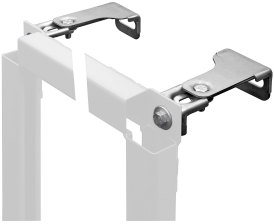

KWC AQUAFIX Installationselement för urinaler

Modell-Linie: AQUAFIX | AQFX0001
Installationsenhet | Installationsenheter urinaler

F5E Urinalspolventil

2030067743
F5EF3010

Extratillbehör

AQUAFIX Vägkonsoler

2000100867
ZCMPX140