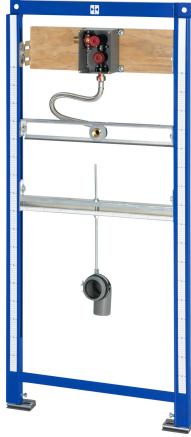

KWC AQUAFIX Installationselement för urinaler

Modell-Linie: AQUAFIX | AQFX0001
Installations enhet | Installationsenheter urinaler

KWC-No.

2030020123

Installation frame for ceramic urinals, with urinal flush valve for in-wall installation

AQUAFIX-installationselement för urinaler av keramik, med förmonterad halvfabrikatsats för dold montering av urinalspolventiler, manuell eller beröringsfri spolning, optoelektronisk styrning. Självbärande, pulverlackerad stålramkonstruktion, TÜV-testad, för individuell montering på gipsvägg, höjdjusterbar fastsättning för föremål, ventilanslutningar och infästningar för

avlopp, ljudisolerad vägg genomföring med spolrörsanslutning, universalavloppsboj DN 50, fästskruvar till urinal, skydd och monteringsmaterial.

Mått 525 x 1 120 mm (B x H)

Technical Data

användning
Barriär avgift
ATT-WS-BUILTINMODEL
Höjdjustering
Nominell diameter
Material
Minsta godstjocklek
Typ av blandning
Utløppets storlek
Övergripande djup
Total höjd
Total bredd
Kraftanslutning
Typ
Typ av montering

URINALS
Nej
BUILT-IN
200 mm
DN 15
Stål
135 mm
Nej
DN 50
135 mm
1,120 mm
525 mm
Från sidan
Installationselement
Vägg och golvmontering

Nödvändiga tillbehör

KWC AQUAFIX Installationselement för urinaler

Modell-Linie: AQUAFIX | AQFX0001
Installationsenhet | Installationsenheter urinaler