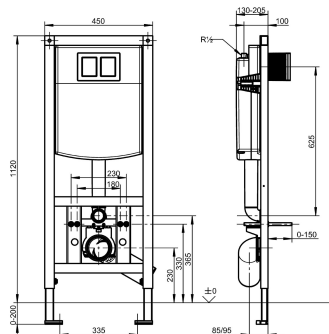

KWC AQUAFIX

Instalační prvek se splachovací nádrží pro WC

Modell-Linie: AQUAFIX | AQFX0006

Instalační prvky | Instalační prvky pro WC

KWC-No.

2030020126

Instalační prvek pro nástěnné WC mísy, rozměry 450 x 1120 mm (š x v)

AQUAFIX instalační prvek pro závěsné WC mísy, s podomítkovou splachovací nádrží. Samonosná rámová konstrukce z oceli s práškovým nástřikem, testováno u TÜV, k samostatné montáži pro obklady zasucha. Podomítková splachovací nádrž s izolací proti opocení, s 2 splachovacími množstvími (7,5 - 4,5 l nebo 4 - 2 l) nebo se splachováním start/stop, přenos aktivace pomocí pružných tlačných spirál, plnicí ventil

Rozměry 450 x 1120 mm (š x v)

Technické údaje

Použití
Bezbariérové
ATT-WS-BUILTINMODEL
Nastavení výšky
Nominální průměr
Materiál
Minimální tloušťka zdi
Typ směšování
Velikost odtokové trubky
Celková hloubka
Celková výška
Celková šířka
Typ
Způsob montáže

WC
Ne
BUILT-IN
200 mm
DN 15
ocel
155 mm
Ne
DN 100
155 mm
1,120 mm
450 mm
Montážní prvek
zeď a montáž na podlahu

Nezbytné příslušenství

KWC AQUAFIX

Instalační prvek se splachovací nádrží pro WC

Modell-Linie: AQUAFIX | AQFX0006