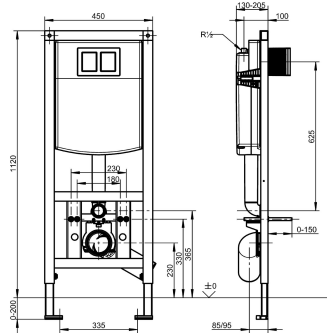

KWC AQUAFIX

Installationselement mit Spülkasten für WC-Anlagen

Modell-Linie: AQUAFIX | AQFX0006

Installationselemente | Installationselemente für WCs

KWC-Nr.

2030020126

Installationselement für WC-Becken, mit Spülkasten

AQUAFIX-Installationselement für wandhängende WC-Becken, mit Wandeinbauspülkasten. Selbsttragende, pulverbeschichtete Stahlrahmenkonstruktion, TÜV geprüft, zur Einzelmontage für Trockenverkleidung. Wandeinbauspülkasten schwitzwasserisoliert, mit 2-Mengenspülung (7,5-4,5 l oder 4-2 l) oder Start/Stop-Spülung, Übertragung der Auslösefunktion über flexible

Druckspiralen, Füllventil Amaturengruppe I, Befestigungsschelle 4-fach verstellbar für WC-Anschlussbogen DN 90 / DN 100, komplett mit flexiblem Anschlussschlauch, WC-Anschlussbogen, Haltebolzen für WC, Bauschutz und Befestigungsmaterial.

Abmessungen 450 x 1120 mm (B x H)

Technische Daten

Anwendung
Barrierefrei
Ausführung Einbauarmatur
Höhenverstellung
Nennweite
Material
Wandstärke (Minimal)
Art der Mischung
Abgangsgröße
Gesamttiefe
Gesamthöhe
Gesamtbreite
Art
Art der Montage
teamNumber

WC-Spüler
nein
Einbauteil
200 mm
DN 15
Stahl
155 mm
nein
DN 100
155 mm
1.120 mm
450 mm
Installationselement
Wand- und Bodenmontage
0

Notwendiges Zubehör