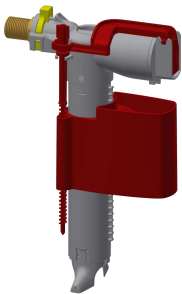

AQUAFIX-Installationselement für wandhängende WC-Becken, mit Wandeinbauspülkasten. Selbsttragende, pulverbeschichtete Stahlrahmenkonstruktion, TÜV geprüft, zur Einzelmontage für Trockenverkleidung. Wandeinbauspülkasten schwitzwasserisoliert, mit 2-Mengenspülung (7,5-4,5 l oder 4-2 l) oder Start/Stop-Spülung, Übertragung der Auslösefunktion über flexible

Modell-Linie: AQUAFIX | AQFX0006

Installationselemente | Installationselemente für WCs

**Betätigungsplatte mit 1 Taste für
Wandeinbau-Spülkasten**

2000067429
AQUA557

**Betätigungsplatte mit 2 Tasten für
Wandeinbau-Spülkasten**

2000067493
AQUA555

**EXOS. - A3000 open elektronische WC-
Spülkastensteuerung**

2030036621
EXOS0027

**AQUATIMER - A3000 open
elektronische WC-
Spülkastensteuerung**

2030021142
AT300051

Optionales Zubehör

AQUAFIX Wandwinkel-Set

2000100867
ZCMPX140

Ersatzteile

Füllventil

2000105000
EAQFX0001

KWC AQUAFIX

Installationselement mit Spülkasten für WC-Anlagen

Modell-Linie: AQUAFIX | AQFX0006

Installationselemente | Installationselemente für WCs