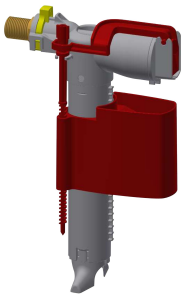

Ersatzteile

Füllventil

2000105000
EAQFX0001