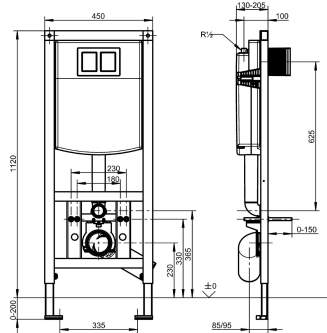

### KWC-Nr.

**2030020126**

Installationselement für WC-Becken, mit Spülkasten

AQUAFIX-Installationselement für wandhängende WC-Becken, mit Wandeinbauspülkasten. Selbsttragende, pulverbeschichtete Stahlrahmenkonstruktion, TÜV geprüft, zur Einzelmontage für Trockenverkleidung. Wandeinbauspülkasten schwitzwasserisoliert, mit 2-Mengenspülung (7,5-4,5 l oder 4-2 l) oder Start/Stoppspülung, Übertragung der Auslösefunktion über flexible

Druckspiralen, Füllventil Amaturengruppe I, Befestigungsschelle 4-fach verstellbar für WC-Anschlussbogen DN 90 / DN 100, komplett mit flexiblem Anschlussschlauch, WC-Anschlussbogen, Haltebolzen für WC, Bauschutz und Befestigungsmaterial.

Abmessungen 450 x 1120 mm (B x H)

WC-Spüler
nein
Einbauteil
200 mm
DN 15
Stahl
155 mm
nein
DN 100
155 mm
1.120 mm
450 mm
Installationselement
Wand- und Bodenmontage