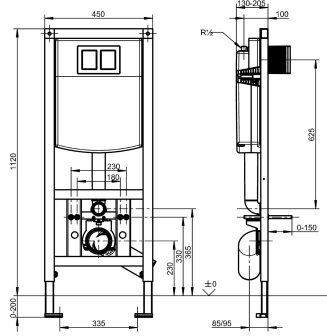

## KWC AQUAFIX Seinäasennuselementti

Modell-Linie: AQUAFIX | AQFX0006  
Asennustelineet | Asennusyksiköt wc

#### 2030020126

Asennuselementti ripustettaville WC-istuimille, mitat 450 x 1120 mm (L x K)

AQUAFIX-seinäasennuselementti seinään asennettavalle WC-istuimelle, piilotetulla huuhtelusäiliöllä. Itsekantava jauhemaalattu teräs rakenne, TÜV-testattu, yksittäiseen asennukseen seinäverhouksen sisään. Piilotettu kondenssieristetty huuhtelusäiliö, kaksoishuuhtelutoiminto (7,5/4,5 l tai 4/2 l) tai huuhtelun käynnistä-/pysäytä -toiminto. Huuhtelutoiminnon käynnistys erittäin joustavilla painikkeilla, huuhteluventtiilin äänieristysluokka I. Asennustelineessä 4 kiinnityskohtaa, soveltuu WCyhteille DN 90 /

DN 100. Mukana joustava yhdysletku, WC-yhde, WC-istuimen kiinnityspultit, suojaus- ja asennustarvikkeet.

Mitat 450 x 1120 mm  
Korkeuden säätö 0-200 mm  
Syvyyden säätö 155-205 mm käytettäessä seinäkulmasarjaa seinälle asennusta varten

WC
Ei
BUILT-IN
200 mm
DN 15
Teräs
155 mm
Ei
DN 100
155 mm
1,120 mm
450 mm
Asennuselementti
Seinä ja lattia asennus
0