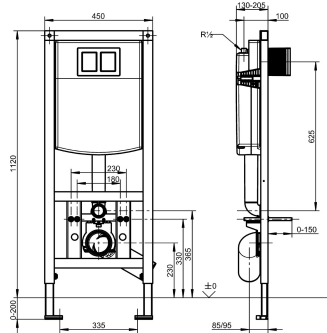

## KWC AQUAFIX Bâti-support

Modell-Linie: AQUAFIX | AQFX0006  
Unités d'installation | Bâti-support pour WC

### KWC-No.

**2030020126**

Bâti-support pour WC accroché au mur, dimensions  
450 x 1120 mm (L x H)

Bâti-support d'installation AQUAFIX pour WC suspendus, avec réservoir suspendu. Structure autoportante à charpente d'acier à revêtement poudré, certifiée TÜV, pour montage individuel sur cloison sèche. Réservoir de WC dissimulé avec isolation anti-condensation, chasse d'eau double volume (7,5-4,5 l ou 4-2 l) ou chasse d'eau start/stop, fonction de déclenchement via flexibles de pression spiralés, vanne de remplissage de classe de bruit I,

support de montage réglable sur 4 positions au coude de raccordement DN 90 / DN 100, livré complet avec flexible de raccordement, coude de raccordement de WC, boulons de fixation de WC, protection de construction et matériel de fixation.

Dimensions 450 x 410 x 1120 mm (L x H x P)