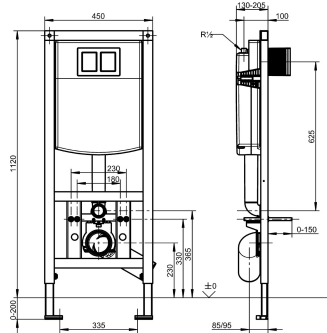

KWC AQUAFIX Bâti-support

Modell-Linie: AQUAFIX | AQFX0006
Unités d'installation | Bâti-support pour WC

KWC-No.

2030020126

Bâti-support pour WC accroché au mur, dimensions
450 x 1120 mm (L x H)

Bâti-support d'installation AQUAFIX pour WC suspendus, avec réservoir suspendu. Structure autoportante à charpente d'acier à revêtement poudré, certifiée TÜV, pour montage individuel sur cloison sèche. Réservoir de WC dissimulé avec isolation anti-condensation, chasse d'eau double volume (7,5-4,5 l ou 4-2 l) ou chasse d'eau start/stop, fonction de déclenchement via flexibles de pression spiralés, vanne de remplissage de classe de bruit I,

support de montage réglable sur 4 positions au coude de raccordement DN 90 / DN 100, livré complet avec flexible de raccordement, coude de raccordement de WC, boulons de fixation de WC, protection de construction et matériel de fixation.

Dimensions 450 x 410 x 1120 mm (L x H x P)

Données techniques

Application
Sans barrières
ATT-WS-BUILTINMODEL
Réglage de la hauteur
Diamètre intérieur
Matière
Épaisseur de paroi minimum
Type de mélangeur
Taille de l'évacuation
Profondeur totale
Hauteur totale
Largeur totale
Type
Type de montage
teamNumber

WC
Non
BUILT-IN
200 mm
DN 15
Acier
155 mm
Non
DN 100
155 mm
1,120 mm
450 mm
Élément d'installation
Montage mural et au sol
0

Accessoires nécessaires

KWC AQUAFIX Bâti-support

Modell-Linie: AQUAFIX | AQFX0006
Unités d'installation | Bâti-support pour WC