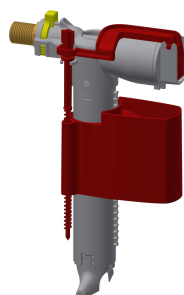

KWC AQUAFIX Bâti-support

Modell-Linie: AQUAFIX | AQFX0006
Unités d'installation | Bâti-support pour WC

KWC-No.

2030020126

Bâti-support pour WC accroché au mur, dimensions
450 x 1120 mm (L x H)

Bâti-support d'installation AQUAFIX pour WC suspendus, avec réservoir suspendu. Structure autoportante à charpente d'acier à revêtement poudré, certifiée TÜV, pour montage individuel sur cloison sèche. Réservoir de WC dissimulé avec isolation anti-condensation, chasse d'eau double volume (7,5-4,5 l ou 4-2 l) ou chasse d'eau start/stop, fonction de déclenchement via flexibles de pression spiralés, vanne de remplissage de classe de bruit I,

support de montage réglable sur 4 positions au coude de raccordement DN 90 / DN 100, livré complet avec flexible de raccordement, coude de raccordement de WC, boulons de fixation de WC, protection de construction et matériel de fixation.

Plaque de déclenchement à 1 touche

2000067429
AQUA557

Plaque de déclenchement à 2 touches

2000067493
AQUA555

Commande du réservoir de chasse
d'eau EXOS.

2030036621
EXOS0027

Commande de WC électronique
AQUATIMER - A3000 open

2030021142
AT300051

Accessoires en option

Set supports muraux AQUAFIX

2000100867
ZCMPX140

Pièces de rechange

Filling valve

2000105000
EAQFX0001