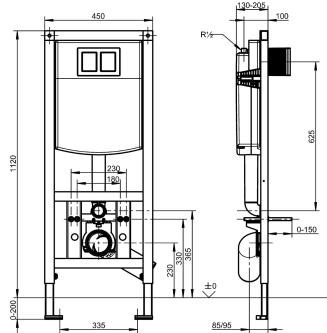

KWC AQUAFIX

Supporto per vasi wc, con cassetta

Modell-Linie: AQUAFIX | AQFX0006

Elementi d'installazione | Elementi di installazione per wc

KWC-No.

2030020126

Supporto AQUAFIX per vasi wc, con cassetta, dimensioni 450 x 1120 mm (L x A)

Supporto AQUAFIX per vaso wc con cassetta di scarico a incasso. Telaio autoportante in acciaio rivestito a polvere epossidica, testato TÜV, per montaggio singolo su parete in cartongesso. Cassetta di scarico ad incasso con isolamento da condensa, comando per 2 volumi di scarico (7,5-4,5 l o 4/-2 l) oppure scarico start/stop, funzione di attivazione tramite spirali a pressione altamente

Dimensioni 450 x 1120 mm (L x A)

Dati tecnici

Applicazione

WC

Senza barriere

No

ATT-WS-BUILTINMODEL

BUILT-IN

Tipologia della miscelazione

No

Dimensione scarico

DN 100

Profondità totale

155 mm

Altezza totale

1,120 mm