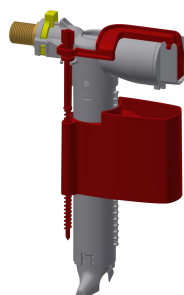

Supporto AQUAFIX per vaso wc con cassetta di scarico a incasso. Telaio autoportante in acciaio rivestito a polvere epossidica, testato TÜV, per montaggio singolo su parete in cartongesso. Cassetta di scarico ad incasso con isolamento da condensa, comando per 2 volumi di scarico (7,5-4,5 l o 4/-2 l) oppure scarico start/stop, funzione di attivazione tramite spirali a pressione altamente

Accessori necessari

KWC AQUAFIX

Supporto per vasi wc, con cassetta

Modell-Linie: AQUAFIX | AQFX0006

Elementi d'installazione | Elementi di installazione per wc

Placca di comando con 1 pulsante

2000067429
AQUA557

Placca di comando con 2 pulsanti

2000067493
AQUA555

Comando per cassetta WC EXOS.

2030036621
EXOS0027

Comando elettronico wc AQUATIMER - A3000 open

2030021142
AT300051

Accessori opzionali

Staffe a parete AQUAFIX

2000100867
ZCMPX140

Pezzi di ricambio

Galleggiante

2000105000
EAQFX0001