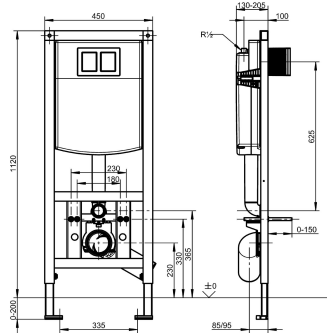

KWC AQUAFIX

Supporto per vasi wc, con cassetta

Modell-Linie: AQUAFIX | AQFX0006

Elementi d'installazione | Elementi di installazione per wc

KWC-No.

2030020126

Supporto AQUAFIX per vasi wc, con cassetta, dimensioni 450 x 1120 mm (L x A)

Supporto AQUAFIX per vaso wc con cassetta di scarico a incasso. Telaio autoportante in acciaio rivestito a polvere epossidica, testato TÜV, per montaggio singolo su parete in cartongesso. Cassetta di scarico ad incasso con isolamento da condensa, comando per 2 volumi di scarico (7,5-4,5 l o 4/-2 l) oppure scarico start/stop, funzione di attivazione tramite spirali a pressione altamente

sensibili, classe rumorosità rubinetteria "I", staffe di fissaggio a 4 regolazioni per collegamento wc DN 90 / DN 100, connessione con flessibile in gomma, curva di scarico, viti di ancoraggio per wc, placca protettiva, materiale di fissaggio.

Dimensioni 450 x 1120 mm (L x A)

Dati tecnici

Applicazione
Senza barriere
ATT-WS-BUILTINMODEL
Regolazione in altezza
Diametro mandata
Materiale
Spessore parete minimo
Tipologia della miscelazione
Dimensione scarico
Profondità totale
Altezza totale
Larghezza complessiva
Tipo
Tipo di montaggio