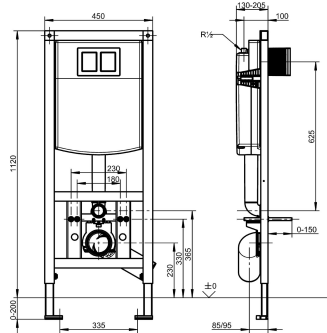

### KWC-No.

**2030020126**

Installatie-element voor wandhangend toilet, afmetingen 450 x 1120 mm (B x H)

AQUAFIX installatie-element voor wandhangend toilet met ingebouwd spoelreservoir. Zelfdragende gepoedercoate stalen frameconstructie, TÜV getest, voor afzonderlijke montage op droogbouwplaten. Spoelreservoir geïsoleerd tegen condenswater, met twee spoelvolumes (7,5-4,5 l of 4-2 l) of start/stop-spoeling, activering via flexibele drukspiraal, vlotter geluidsklasse I,

Afmetingen 450 x 1120 mm (B x H)

Neen

Uitlaat diameter

DN 100

Totale diepte

155 mm

Totale hoogte

1,120 mm

Totale breedte

450 mm

Type

Installatie-element

Type montage

Wand- en vloer bevestiging