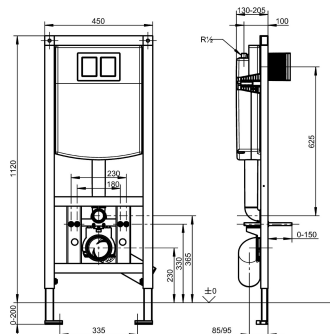

KWC AQUAFIX

Stelaż podtynkowy do misek WC wyposażony w zbiornik na wodę

Modell-Linie: AQUAFIX | AQFX0006

Stelaże podtynkowe | Stelaże podtynkowe, WC

KWC-No.

2030020126

Stelaż podtynkowy do wiszących misek WC, wymiary 450 x 1120 mm (szer. x wys.)

Stelaż podtynkowy AQUAFIX do wiszących misek WC wyposażony w zbiornik na wodę do zabudowy w ścianie. Samonośna, powlekana proszkowo rama stalowa. Produkt sprawdzony przez niemiecki TÜV. Do zabudowy pojedynczej – suchej. Wyposażony w izolację przeciwwrośnięwą zbiornik spłuczki podtynkowej z funkcją wyboru jednej z dwóch opcji pojemności (7,5 - 4,5 l lub 4 - 2 l) lub z funkcją spłukiwania start/stop. Przeniesienie siły wyzwalającej funkcję spłukiwania przez wysoce elastyczne spirale przyciskowe. Zawór napędzający – I klasa głośności. Zacisk mocujący regulowany 4-stopniowo,

pasujący do kolana odpływowego miski WC DN 90/DN 100. W komplecie: elastyczny wąż przyłączeniowy, kolano odpływowe, sworznie do osadzenia miski WC, osłony ochronne na czas budowy i zestaw montażowy.

Wymiary (szer. x wys.): 450 x 1120 mm
Regulacja wysokości: 0 – 200 mm
Regulacja głębokości: 165 – 205 mm przy zastosowaniu uchwytów montażowych

WC
Nie
BUILT-IN
200 mm
DN 15
Stal
155 mm
Nie
DN 100
155 mm
1,120 mm
450 mm
Element instalacyjny
Montaż naścienny i przypodłogowy

Niezbędne akcesoria

KWC AQUAFIX

Stelaż podtynkowy do misek WC wyposażony w zbiornik na wodę