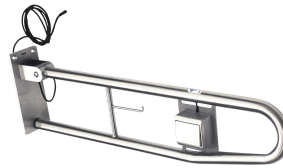

AQUAFIX instalační prvek pro bezbariérové závěsné WC mísy, s podomítkovou splachovací nádrží. Samonosná rámová konstrukce z oceli s práškovým nástřikem, testováno u TUV, k samostatné montáži pro obklady zasucha. Podomítková splachovací nádrž s izolací proti opocení, s 2 splachovacími množstvími (7,5 - 4,5 l nebo 4 - 2 l) nebo se splachováním start/stop, přenos aktivace pomocí pružných tlačných spirál, plnicí ventil armaturové skupiny I, upevňovací spona pro připojovací

Modell-Linie: AQUAFIX | AQFX0007

Instalační prvky | Instalační prvky pro WC

Ovládací deska s 1 tlačítkem pro splachovací nádrž pod omítku

2000067429
AQUA557

Ovládací deska se 2 tlačítky pro splachovací nádrž pod omítku

2000067493
AQUA555

AQUATIMER – A3000 open elektronické řízení wc pro splachovací nádrž

2030021142
AT300051

EXOS - A3000 open elektronické řízení wc pro splachovací nádrž

2030036621
EXOS0027

Volitelné příslušenství

AQUAFIX Sada nástěnných úhelníků

2000100867
ZCMPX140

CONTINA Nástěnné sklopné madlo

2000103283
CNTX72F-R

CONTINA Nástěnné sklopné madlo

2000103284
CNTX72F-L

AQUAFIX Upevňovací prvek

2030019966
AQFX0003