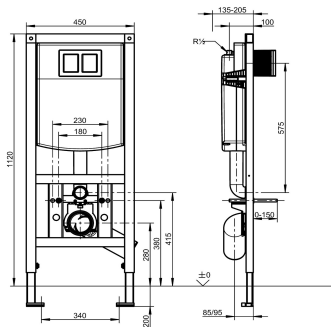

KWC AQUAFIX

Instalační prvek se splachovací nádrží pro bezbariérová WC

Modell-Linie: AQUAFIX | AQFX0007

Instalační prvky | Instalační prvky pro WC

KWC-No.

2030020128

Instalační prvek pro bezbariérové nástěnné WC mísy, rozměry 450 x 1120 mm (š x v)

AQUAFIX instalační prvek pro bezbariérové závěsné WC mísy, s podomítkovou splachovací nádrží. Samonosná rámová konstrukce z oceli s práškovým nástřikem, testováno u TUV, k samostatné montáži pro obklady zasucha. Podomítková splachovací nádrž s izolací proti opocení, s 2 splachovacími množstvími (7,5 - 4,5 l nebo 4 - 2 l) nebo se splachováním start/stop, přenos aktivace pomocí pružných tlačných spirál, plnicí ventil armaturové skupiny I, upevňovací spona pro připojovací

Rozměry 450 x 1120 mm (š x v)

Technické údaje

Použití	splachování pro WC
Bezbariérové	ano
ATT-WS-BUILTINMODEL	BUILT-IN
Nastavení výšky	200 mm
Nominální průměr	DN 15
Materiál	ocel
Minimální tloušťka zdi	155 mm
Typ směšování	Ne
Velikost odtokové trubky	DN 100
Celková hloubka	155 mm
Celková výška	1,120 mm
Celková šířka	450 mm
Typ	Montážní prvek
Způsob montáže	zeď a montáž na podlahu

splachování pro WC
ano
BUILT-IN
200 mm
DN 15
ocel
155 mm
Ne
DN 100
155 mm
1,120 mm
450 mm
Montážní prvek
zeď a montáž na podlahu

Nezbytné příslušenství

KWC AQUAFIX

Instalační prvek se splachovací nádrží pro bezbariérová WC