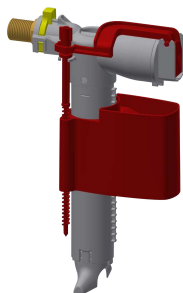

AQUAFIX-Installationselement für barrierefreie, wandhängende WC-Becken, mit Wandeinbauspülkasten. Selbsttragende, pulverbeschichtete Stahlrahmenkonstruktion, TÜV geprüft, zur Einzelmontage für Trockenverkleidung. Wandeinbauspülkasten schwitzwasserisoliert, mit 2-Mengenspülung (7,5-4,5 l oder 4-2 l) oder Start/Stopp-Spülung, Übertragung der Auslösefunktion über flexible Druckspiralen, Füllventil Armaturengruppe I,

Befestigungsschelle 4-fach verstellbar für WC-Anschlussbogen DN 90 / DN 100, komplett mit flexiblem Anschluss Schlauch, WC-Anschlussbogen, Haltebolzen für WC, Bauschutz und Befestigungsmaterial.

Abmessungen 450 x 1120 mm (B x H)

2000103284
CNTX72F-L

AQUAFIX Befestigungselement

2030019966
AQFX0003

AQUAFIX Befestigungselement

2030019974
AQFX0004

Ersatzteile

KWC AQUAFIX

Installationselement mit Spülkasten für barrierefreie WC-Anlagen

Modell-Linie: AQUAFIX | AQFX0007

Installationselemente | Installationselemente für WCs

Füllventil

2000105000
EAQFX0001
