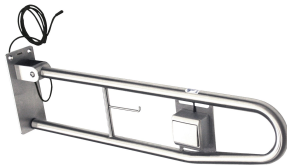

Befestigungsschelle 4-fach verstellbar für WC-Anschlussbogen DN 90 / DN 100, komplett mit flexiblem Anschluss Schlauch, WC-Anschlussbogen, Haltebolzen für WC, Bauschutz und Befestigungsmaterial.

Abmessungen 450 x 1120 mm (B x H)

Notwendiges Zubehör

KWC AQUAFIX

Installationselement mit Spülkasten für barrierefreie WC-Anlagen

Modell-Linie: AQUAFIX | AQFX007

Installationselemente | Installationselemente für WCs

Betätigungsplatte mit 1 Taste für Wandeinbau-Spülkasten

2000067429
AQUA557

Betätigungsplatte mit 2 Tasten für Wandeinbau-Spülkasten

2000067493
AQUA555

AQUATIMER - A3000 open elektronische WC-Spülkastensteuerung

2030021142
AT300051

EXOS. - A3000 open elektronische WC-Spülkastensteuerung

2030036621
EXOS0027

Optionales Zubehör

AQUAFIX Wandwinkel-Set

2000100867
ZCMPX140

CONTINA Wandklappgriff mit elektronischer Spülbetätigung

2000103283
CNTX72F-R

CONTINA Wandklappgriff mit elektronischer Spülbetätigung