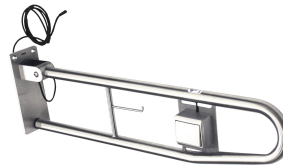

Befestigungsschelle 4-fach verstellbar für WC-Anschlussbogen DN 90 / DN 100, komplett mit flexiblem Anschluss Schlauch, WC-Anschlussbogen, Haltebolzen für WC, Bauschutz und Befestigungsmaterial.

Abmessungen 450 x 1120 mm (B x H)

Notwendiges Zubehör

KWC AQUAFIX

Installationselement mit Spülkasten für barrierefreie WC-Anlagen

Modell-Linie: AQUAFIX | AQFX007

Installationselemente | Installationselemente für WCs

Betätigungsplatte mit 1 Taste für Wandeinbau-Spülkasten

2030036621
EXOS0027

Optionales Zubehör

AQUAFIX Wandwinkel-Set

2000100867
ZCMPX140

CONTINA Wandklappgriff mit elektronischer Spülbetätigung

2000103283
CNTX72F-R

CONTINA Wandklappgriff mit elektronischer Spülbetätigung