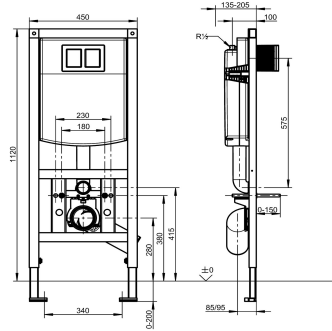

KWC AQUAFIX

Installationselement mit Spülkasten für barrierefreie WC-Anlagen

Modell-Linie: AQUAFIX | AQFX0007

Installationselemente | Installationselemente für WCs

KWC-Nr.

2030020128

Installationselement für barrierefreie WC-Becken, mit Spülkasten

AQUAFIX-Installationselement für barrierefreie, wandhängende WC-Becken, mit Wandeinbauspülkasten. Selbsttragende, pulverbeschichtete Stahlrahmenkonstruktion, TÜV geprüft, zur Einzelmontage für Trockenverkleidung. Wandeinbauspülkasten schwitzwasserisoliert, mit 2-Mengenspülung (7,5-4,5 l oder 4-2 l) oder Start/Stopp-Spülung, Übertragung der Auslösefunktion über flexible Druckspiralen, Füllventil Armaturengruppe I,

Befestigungsschelle 4-fach verstellbar für WC-Anschlussbogen DN 90 / DN 100, komplett mit flexiblem Anschluss Schlauch, WC-Anschlussbogen, Haltebolzen für WC, Bauschutz und Befestigungsmaterial.

Abmessungen 450 x 1120 mm (B x H)

| |
|------------------------|
| WC-Spülung |
| ja |
| Einbauteil |
| 200 mm |
| DN 15 |
| Stahl |
| 155 mm |
| nein |
| DN 100 |
| 155 mm |
| 1,120 mm |
| 450 mm |
| Installationselement |
| Wand- und Bodenmontage |
| 0 |