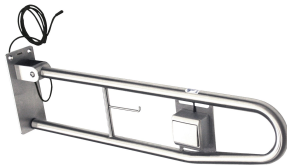

Befestigungsschelle 4-fach verstellbar für WC-Anschlussbogen DN 90 / DN 100, komplett mit flexiblem Anschluss Schlauch, WC-Anschlussbogen, Haltebolzen für WC, Bauschutz und Befestigungsmaterial.

Abmessungen 450 x 1120 mm (B x H)

Notwendiges Zubehör

KWC AQUAFIX

Installationselement mit Spülkasten für barrierefreie WC-Anlagen

Modell-Linie: AQUAFIX | AQFX0007

Installationselemente | Installationselemente für WCs

Betätigungsplatte mit 1 Taste für Wandeinbau-Spülkasten

2000067429
AQUA557

Betätigungsplatte mit 2 Tasten für Wandeinbau-Spülkasten

2000067493
AQUA555

AQUATIMER - A3000 open elektronische WC-Spülkastensteuerung

2030021142
AT300051

EXOS. - A3000 open elektronische WC-Spülkastensteuerung

2030036621
EXOS0027

Optionales Zubehör

AQUAFIX Wandwinkel-Set

2000100867
ZCMPX140

CONTINA Wandklappgriff mit elektronischer Spülbetätigung

2000103283
CNTX72F-R

CONTINA Wandklappgriff mit elektronischer Spülbetätigung