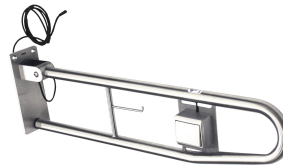

Befestigungsschelle 4-fach verstellbar für WC-Anschlussbogen DN 90 / DN 100, komplett mit flexiblem Anschluss Schlauch, WC-Anschlussbogen, Haltebolzen für WC, Bauschutz und Befestigungsmaterial.

Abmessungen 450 x 1120 mm (B x H)

Notwendiges Zubehör

KWC AQUAFIX

Installationselement mit Spülkasten für barrierefreie WC-Anlagen

Modell-Linie: AQUAFIX | AQFX0007

Installationselemente | Installationselemente für WCs

Betätigungsplatte mit 1 Taste für Wandeinbau-Spülkasten

2030036621
EXOS0027

Optionales Zubehör

AQUAFIX Wandwinkel-Set

2000100867
ZCMPX140

CONTINA Wandklappgriff mit elektronischer Spülbetätigung

2000103283
CNTX72F-R

CONTINA Wandklappgriff mit elektronischer Spülbetätigung