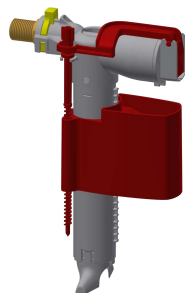

AQUAFIX-Installationselement für barrierefreie, wandhängende WC-Becken, mit Wandeinbauspülkasten. Selbsttragende, pulverbeschichtete Stahlrahmenkonstruktion, TÜV geprüft, zur Einzelmontage für Trockenverkleidung. Wandeinbauspülkasten schwitzwasserisoliert, mit 2-Mengenspülung (7,5-4,5 l oder 4-2 l) oder Start/Stopp-Spülung, Übertragung der Auslösefunktion über flexible Druckspiralen, Füllventil Armaturengruppe I,

Befestigungsschelle 4-fach verstellbar für WC-Anschlussbogen DN 90 / DN 100, komplett mit flexiblem Anschluss Schlauch, WC-Anschlussbogen, Haltebolzen für WC, Bauschutz und Befestigungsmaterial.

Abmessungen 450 x 1120 mm (B x H)

2000103284
CNTX72F-L

AQUAFIX Befestigungselement

2030019966
AQFX0003

AQUAFIX Befestigungselement

2030019974
AQFX0004

Ersatzteile

KWC AQUAFIX

Installationselement mit Spülkasten für barrierefreie WC-Anlagen

Modell-Linie: AQUAFIX | AQFX0007

Installationselemente | Installationselemente für WCs

Füllventil

2000105000
EAQFX0001
