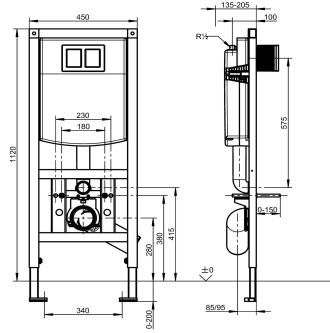

KWC AQUAFIX

Installationselement mit Spülkasten für barrierefreie WC-Anlagen

Modell-Linie: AQUAFIX | AQFX0007

Installationselemente | Installationselemente für WCs

KWC-Nr.

2030020128

Installationselement für barrierefreie WC-Becken, mit Spülkasten

AQUAFIX-Installationselement für barrierefreie, wandhängende WC-Becken, mit Wandeinbauspülkasten. Selbsttragende, pulverbeschichtete Stahlrahmenkonstruktion, TÜV geprüft, zur Einzelmontage für Trockenverkleidung. Wandeinbauspülkasten schwitzwasserisoliert, mit 2-Mengenspülung (7,5-4,5 l oder 4-2 l) oder Start/Stopp-Spülung, Übertragung der Auslösefunktion über flexible Druckspiralen, Füllventil Armaturengruppe I,

Befestigungsschelle 4-fach verstellbar für WC-Anschlussbogen DN 90 / DN 100, komplett mit flexiblem Anschluss Schlauch, WC-Anschlussbogen, Haltebolzen für WC, Bauschutz und Befestigungsmaterial.

Abmessungen 450 x 1120 mm (B x H)

Technische Daten

Anwendung	barrierefrei
Ausführung	Einbauarmatur
Höhenverstellung	200 mm
Nennweite	DN 15
Material	Stahl
Wandstärke (minimal)	155 mm
Art der Mischung	nein
Abgangsgröße	DN 100
Gesamttiefe	155 mm
Gesamthöhe	1.120 mm
Gesamtbreite	450 mm
Art	Installationselement
Art der Montage	Wand- und Bodenmontage

WC-Spülung	ja
Einbauteil	200 mm
DN	DN 15
Material	Stahl
Wandstärke	155 mm
Art der Mischung	nein
Abgangsgröße	DN 100
Gesamttiefe	155 mm
Gesamthöhe	1.120 mm
Gesamtbreite	450 mm
Art	Installationselement
Art der Montage	Wand- und Bodenmontage

Notwendiges Zubehör