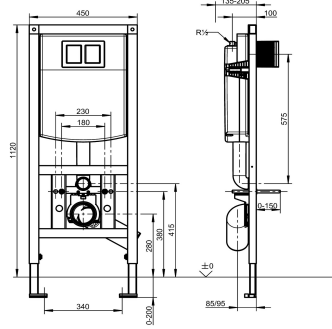

## KWC AQUAFIX Esteetön seinäasennuselementti

Modell-Linie: AQUAFIX | AQFX0007  
Asennustelineet | Asennusyksiköt wc

### KWC-No.

**2030020128**

Liikuntarajoitteisille WC -istuim-pesuallasyhdistelmää

AQUAFIX-seinäasennuselementti kaitteettomiin seinään asennettaviin WC -istuimiin, piiloasennettu huuhtelusäiliö. Itsekantava jauhemaalattu teräsraakenne, TÜV-testattu, yksittäiseen asennukseen seinäverhouksen sisään. Piiloasennettu huuhtelusäiliö kondensieristetty, kaksoishuuhtelutoiminto (7,5/4,5 l tai 4/2 l) tai käynnistys/pysäytys -painike, huuhtelutoiminnon käynnistys, huuhtelu äänieristysluokka I. Asennustelineessä 4 kiinnityskohtaa, soveltuu WC -yhteille DN 90 / DN 100. Mukana

juostava syöttöletku, WC -yhde, WC -istuimen kiinnityspultit, suojaus- ja asennustarvikkeet.

Mitat 450 x 1120 mm  
Korkeuden säätö 0-200 mm  
Syvyyden säätö 155-205 mm käytettäessä seinäkulmasarjaa seinälle asennusta varten

WC-huuhtelu
Kyllä
BUILT-IN
200 mm
DN 15
Teräs
155 mm
Ei
DN 100
155 mm
1,120 mm
450 mm
Asennuselementti
Seinä ja lattia asennus
0