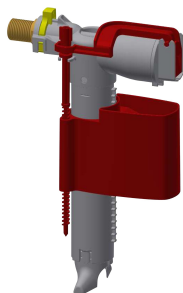

KWC AQUAFIX Bâti-support

Modell-Linie: AQUAFIX | AQFX0007
Unités d'installation | Bâti-support pour WC

Filling valve

2000105000
EAQFX0001