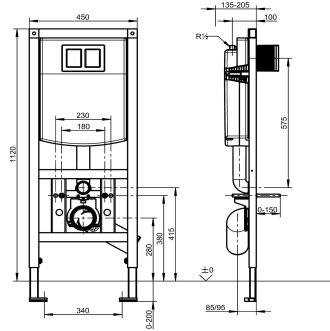

## KWC AQUAFIX Bâti-support

Modell-Linie: AQUAFIX | AQFX0007  
Unités d'installation | Bâti-support pour WC

#### 2030020128

Bâti-support pour WC accroché au mur, accessible en fauteuil roulant, dimensions 450 x 1120 mm (L x H)

Bâti-support d'installation AQUAFIX pour WC suspendu PMR, avec réservoir mural. Structure autoportante à charpente d'acier revêtue de poudre, certifiée TÜV, pour montage individuel sur cloison sèche. Réservoir de WC dissimulé avec isolation anti-condensation, chasse d'eau double volume (7,5-4,5 l ou 4-2 l) ou chasse d'eau start/stop, fonction de déclenchement via flexibles de pression spiralés, vanne de

remplissage de classe de bruit I, support de montage réglable sur 4 positions au coude de raccordement DN 90 / DN 100, livré complet avec flexible de raccordement, coude de raccordement de WC, boulons de fixation de WC, protection de construction et matériel de fixation.

Dimensions 450 x 410 x 1120 mm (L x H x P)