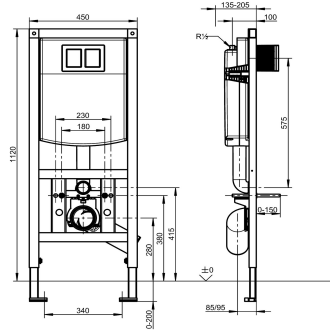

## KWC AQUAFIX

Supporto per vaso wc disabili, con cassetta

Modell-Linie: AQUAFIX | AQFX0007

Elementi d'installazione | Elementi di installazione per wc

### KWC-No.

**2030020128**

Supporto AQUAFIX per vasi wc disabili, con cassetta, dimensioni 450 x 1120 mm (L x A)

Supporto AQUAFIX per vaso wc per disabili, con cassetta di scarico ad incasso. Telaio autoportante in acciaio rivestito a polvere epossidica, testato TÜV, per montaggio singolo su parete in cartongesso. Cassetta di scarico ad incasso con isolamento da condensa, comando per 2 volumi di scarico (7,5-4,5 l o 4/-2 l) oppure scarico start/stop, funzione di attivazione tramite spirali a

pressione altamente sensibili, classe rumorosità rubinetteria "I", staffe di fissaggio a 4 regolazioni per collegamento wc DN 90 / DN 100, connessione con flessibile in gomma, curva di scarico, viti di ancoraggio per wc, placca protettiva, materiale di fissaggio.

Dimensioni 450 x 1120 mm (L x A)