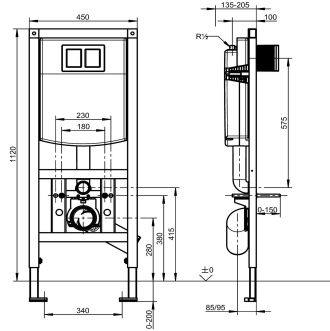

## KWC AQUAFIX Installatie-element

Modell-Linie: AQUAFIX | AQFX0007  
Installatie-elementen | Installatie-elementen voor toiletten

#### 2030020128

Installatie-element voor barrièrevrij, wandhangend toilet,  
afmetingen 450 x 1120 mm (B x H)

AQUAFIX installatie-element voor barrièrevrij, wandhangend toilet met ingebouwd spoelreservoir. Zelfdragende gepoedercoate stalen frameconstructie, TÜV getest, voor afzonderlijke montage op droogbouwplaten. Spoelreservoir geïsoleerd tegen condenswater, met twee spoelvolumes (7,5-4,5 l of 4-2 l) of start/stop-spoeling, activering via flexibele drukspiraal, vlotter geluidsklasse I,

Afmetingen 450 x 1120 mm (B x H)