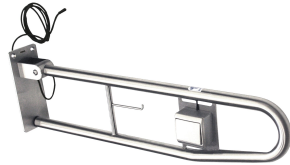

AQUAFIX installatie-element voor barrièrevrij, wandhangend toilet met ingebouwd spoelreservoir. Zelfdragende gepoedercoate stalen frameconstructie, TÜV getest, voor afzonderlijke montage op droogbouwplaten. Spoelreservoir geïsoleerd tegen condenswater, met twee spoelvolumes (7,5-4,5 l of 4-2 l) of start/stop-spoeling, activering via flexibele drukspiraal, vlotter geluidsklasse I,

bevestigingssteun 4-voudig verstelbaar voor WC-aansluitbocht DN 90/DN 100, compleet met flexibele aansluitlang, WC-aansluitbocht, bevestigingsbouten voor toilet ruwbouwbescherming en bevestigingsmateriaal.

WC-spoeling
Ja
BUILT-IN
200 mm
DN 15
Staal
155 mm
Neen
DN 100
155 mm
1,120 mm
450 mm
Installatie-element
Wand- en vloer bevestiging

Vereiste toebehoren

KWC AQUAFIX Installatie-element

Modell-Linie: AQUAFIX | AQFX0007
Installatie-elementen | Installatie-elementen voor toiletten

**AQUATIMER - A3000 open
elektronische WC-sturing**

2030021142
AT300051

EXOS. WC-sturing speelreservoir

2030036621
EXOS0027

Optionele toebehoren

AQUAFIX wandbeugel

2000100867
ZCMPX140

CONTINA handgreep