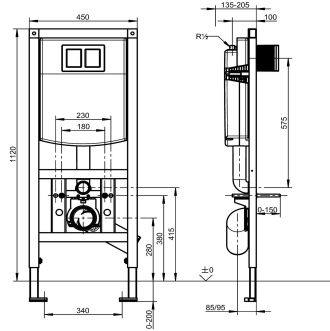

KWC AQUAFIX Installatie-element

Modell-Linie: AQUAFIX | AQFX0007
Installatie-elementen | Installatie-elementen voor toiletten

KWC-No.

2030020128

Installatie-element voor barrièrevrij, wandhangend toilet,
afmetingen 450 x 1120 mm (B x H)

AQUAFIX installatie-element voor barrièrevrij, wandhangend toilet met ingebouwd spoelreservoir. Zelfdragende gepoedercoate stalen frameconstructie, TÜV getest, voor afzonderlijke montage op droogbouwplaten. Spoelreservoir geïsoleerd tegen condenswater, met twee spoelvolumes (7,5-4,5 l of 4-2 l) of start/stop-spoeling, activering via flexibele drukspiraal, vlotter geluidsklasse I,

Afmetingen 450 x 1120 mm (B x H)

Technical Data

Toepassing
Barrièrevrij
ATT-WS-BUILTINMODEL
Hoogte aanpassing
Diameter nominaal
Materiaal
Minimum muurdikte
Type menging
Uitlaat diameter
Totale diepte
Totale hoogte
Totale breedte
Type
Type montage

WC-spoeling
Ja
BUILT-IN
200 mm
DN 15
Staal
155 mm
Neen
DN 100
155 mm
1,120 mm
450 mm
Installatie-element
Wand- en vloer bevestiging

Vereiste toebehoren

KWC AQUAFIX Installatie-element

Modell-Linie: AQUAFIX | AQFX0007
Installatie-elementen | Installatie-elementen voor toiletten