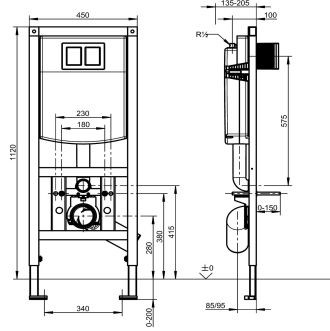

## KWC AQUAFIX

Stelaż podtynkowy do misek WC przeznaczonych do łazienek bez barier wyposażony w zbiornik na wodę.

**Modell-Linie: AQUAFIX | AQFX0007**

Stelaże podtynkowe | Stelaże podtynkowe, WC

#### 2030020128

Stelaż podtynkowy do wiszących misek WC dla osób niepełnosprawnych, wymiary 450 x 1120 mm (szer. x wys.)

Stelaż podtynkowy AQUAFIX do przeznaczonych do łazienek bez barier, wiszących misek WC wyposażony w zbiornik na wodę do zabudowy w ścianie. Samonośna, powlekana proszkowo rama stalowa. Produkt sprawdzony przez niemiecki TÜV. Do zabudowy pojedynczej – suchej. Wyposażony w izolację przeciwwoszeniową zbiornik spłuczki podtynkowej z funkcją wyboru jednej z dwóch opcji pojemności (7,5-4,5 l lub 4-2 l) lub z funkcją spłukiwania start/stop. Przeniesienie siły wyzwolającej funkcję spłukiwania przez wysoce elastyczne spirale przyciskowe. Zawór napędzający – I klasa głośności. Zacisk mocujący regulowany 4-stopniowo,

pasujący do kolana odpływowego miski WC DN 90/DN 100. W komplecie: elastyczny wąż przyłączeniowy, kolano odpływowe, sworznie do osadzenia miski WC, osłony ochronne na czas budowy i zestaw montażowy.

Wymiary (szer. x wys.): 450 x 1185 mm  
Regulacja wysokości: 0 – 200 mm  
Regulacja głębokości: 165 – 205 mm przy zastosowaniu uchwytów montażowych