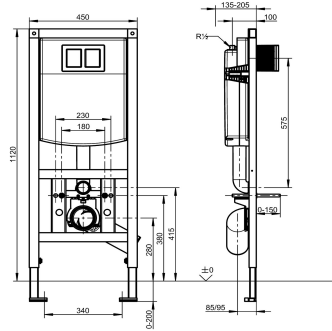

KWC AQUAFIX

Installation frame for WC pan, barrier-free, with wall-installation cistern

Modell-Linie: AQUAFIX | AQFX0007

Installations enhet | Installationsenheter wc

KWC-No.

2030020128

Installation frame for WC pan, barrier-free, with wall-installation cistern

AQUAFIX installation frame for barrier-free wall-mounted toilet bowl, with wall-installation cistern. Self-supporting, powder coated steel-frame construction, TÜV tested, for individual mounting for dry-wall lining. Concealed toilet cistern with watercondensation insulation, with dual-volume flushing (7.5-4.5 l or 4-2 l) or Start/Stop flushing, triggering function transferred via flexible pressure spirals,

charge valve noise group I, mounting bracket 4-fold adjustable for toilet- connecting elbow DN 90 / DN 100, complete with flexible connecting hose, toilet-connecting elbow, retaining bolts for toilet, building protection and fastening material.

Dimensions 450 x 1120 mm (W x H)

Technical Data

användning	wc-spolning
Barriär avgift	Ja
ATT-WS-BUILTINMODEL	BUILT-IN
Höjjustering	200 mm
Nominell diameter	DN 15
Material	Stål
Minsta godstjocklek	155 mm
Typ av blandning	Nej
Utløppets storlek	DN 100
Övergripande djup	155 mm
Total höjd	1,120 mm
Total bredd	450 mm
Typ	Installationselement
Typ av montering	Vägg och golvmontering

användning	wc-spolning
Barriär avgift	Ja
ATT-WS-BUILTINMODEL	BUILT-IN
Höjjustering	200 mm
Nominell diameter	DN 15
Material	Stål
Minsta godstjocklek	155 mm
Typ av blandning	Nej
Utløppets storlek	DN 100
Övergripande djup	155 mm
Total höjd	1,120 mm
Total bredd	450 mm
Typ	Installationselement
Typ av montering	Vägg och golvmontering

Nödvändiga tillbehör