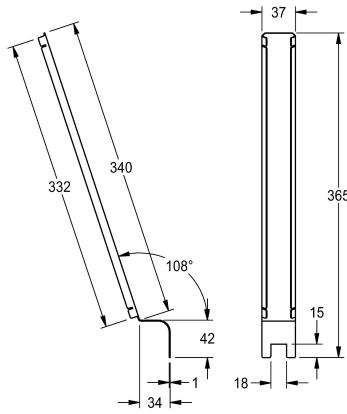

KWC CAMPUS

Pièce de raccordement urinoir multiple

Modell-Linie: **CAMPUS | ZCMPX0002**

Urinoirs et WC | Accessoires WC & urinoir

KWC-No.

2030020577

Pièce de raccordement pour urinoir multiple

Pièce de raccordement pour urinoirs collectifs CMPX551GE jusqu'à CMPX555GE et CMPX551GS jusqu'à CMPX555GS, en inox 316L,

satiné, épaisseur de matériau de 1 mm.

Données techniques

Unité de remplissage

1

Unité de mesure

Pièce