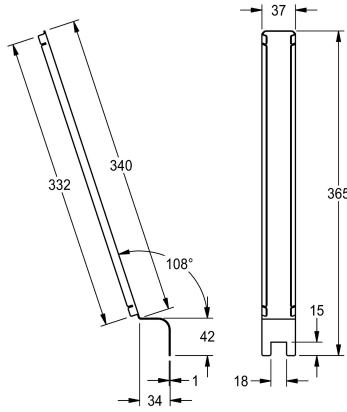

KWC CAMPUS

Pièce de raccordement urinoir multiple

Modell-Linie: **CAMPUS | ZCMPX0002**

Urinoirs et WC | Accessoires WC & urinoir

KWC-No.

2030020577

Pièce de raccordement pour urinoir multiple

Pièce de raccordement pour urinoirs collectifs CMPX551GE jusqu'à CMPX555GE et CMPX551GS jusqu'à CMPX555GS, en inox 316L,

satiné, épaisseur de matériau de 1 mm.

Données techniques

Unité de remplissage

1

Unité de mesure

Pièce

teamNumber

0