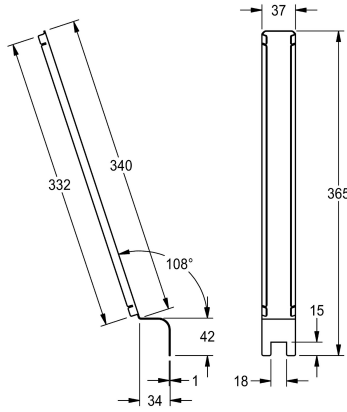

KWC CAMPUS

Fascia di giunzione per orinatori multipli

Modell-Linie: **CAMPUS | ZCMPX0002**

Orinatori e WC | Accessori per WC e orinatori

KWC-No.

2030020577

Fascia di giunzione per orinatori multipli

Connector for urinal slabs CMPX551GE until CMPX555GE made of stainless steel, surface satin finished, material thickness 1 mm. For

covering the joint of urinal slab combinations.

Dati tecnici

Capacità

1

Quantità UOM

Pezzi

teamNumber

0