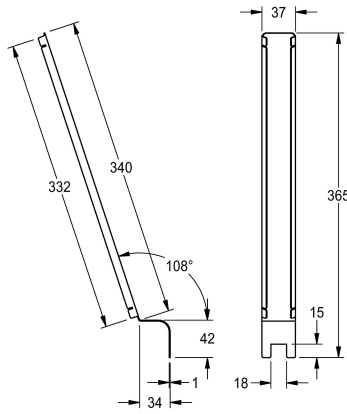

KWC CAMPUS

Fascia di giunzione per orinatori multipli

Modell-Linie: **CAMPUS | ZCMPX0002**

Orinatori e WC | Accessori per WC e orinatori

KWC-No.

2030020577

Fascia di giunzione per orinatori multipli

Connector for urinal slabs CMPX551GE until CMPX555GE made of stainless steel, surface satin finished, material thickness 1 mm. For

covering the joint of urinal slab combinations.

Dati tecnici

Capacità

1

Quantità UOM

Pezzi