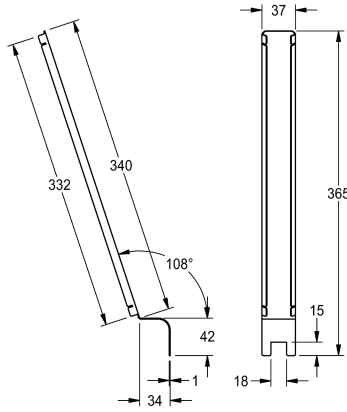

## KWC CAMPUS

Fascia di giunzione per orinatori multipli

Modell-Linie: **CAMPUS | ZCMPX0002**

Orinatori e WC | Accessori per WC e orinatori

### KWC-No.

**2030020577**

Fascia di giunzione per orinatori multipli

Connector for urinal slabs CMPX551GE until CMPX555GE made of stainless steel, surface satin finished, material thickness 1 mm. For

covering the joint of urinal slab combinations.

### Dati tecnici

Capacità

1

Quantità UOM

Pezzi