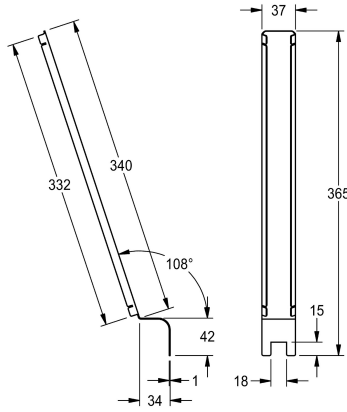

KWC CAMPUS Verbindingsstuk serie-urinoir

Modell-Linie: **CAMPUS | ZCMPX0002**
Urinoirs en toiletten | Toebehoren urinoirs / toiletten

KWC-No.

2030020577

Verbindingsstuk voor serie-urinoir

Verbindingsstuk voor serie-urinoirs CMPX551 GE tot CMPX555 GE van roestvrij staal, zijdemat, materiaaldikte 1 mm. Ter afdekking

van de verbindingsoorden van urinoirgootcombinaties.

Technical Data

Vulhoeveelheid

1

Hoeveelheid meeteenheid

Stuk