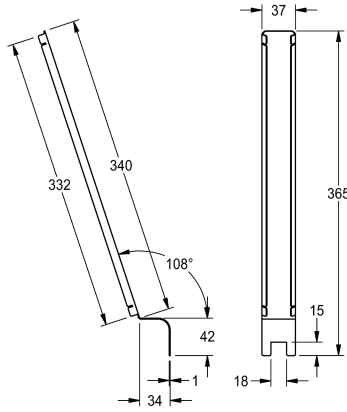

KWC CAMPUS

Łącznik do pisuaru szeregowego

Modell-Linie: **CAMPUS | ZCMPX0002**

Pisuary i miski ustępowe | Wyposażenie dodatkowe do pisuarów i misek ustępowych

KWC-No.

2030020577

Łącznik do pisuaru szeregowego do pisuar szeregowy

Łącznik do pisuarów rynnowych od CMPX551GE do CMPX555GE.
Stal szlachetna, powierzchnia szlifowana matowa, grubość materiału 1 mm. Do przykrycia połączenia kombinacji pisuarów.

Wymiary 38 x 365 mm (szer. x wys.)

Dane techniczne

Pojemność

1

Ilość uom

Sztuki