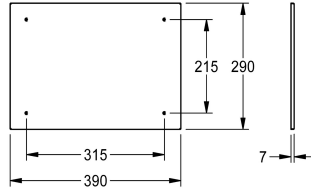

### KWC-No.

2030020885

2030020886

Afmetingen 490 x 390 x 7 mm (B x H x D)

2030020887

Afmetingen 590 x 490 x 7 mm (B x H x D)

### Totale breedte

390 mm

490 mm

590 mm

Spiegel van Chroomnikkelstaal, hoogglans gepolijst, materiaaldikte 1 mm, met omgezette randen van 7 mm, diefstalbelemmerende montageset met polystyreen plaat en verborgen bevestiging (tape),

incl. RVS schroeven en pluggen.

Afmetingen 390 x 290 x 7 mm (B x H x D)

7 mm

290 mm

390 mm

Kunststof

Hoogglans

Vergrendeld

Wandmontage