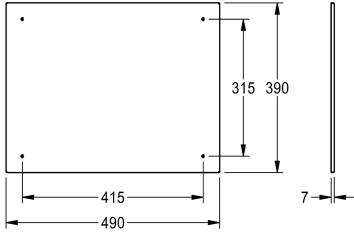

KWC HEAVY-DUTY Spiegel

Modell-Linie: HEAVYDUTY | HDTX0014
Accessoires | Spiegels

KWC-No.

2030020885

2030020886

Afmetingen 490 x 390 x 7 mm (B x H x D)

2030020887

Afmetingen 590 x 490 x 7 mm (B x H x D)

Totale breedte

390 mm

490 mm

590 mm

Spiegel van Chroomnikkelstaal, hoogglans gepolijst, materiaaldikte 1 mm,

met omgezette randen van 7 mm, diefstalbelemmerende montageset met

polystyreen plaat en verborgen bevestiging (tape), incl. RVS schroeven en pluggen.
B x H x D): 490 x 390 x 7 mm

1 mm

Totale diepte

7 mm

Totale hoogte

390 mm

Totale breedte

490 mm

Versterking