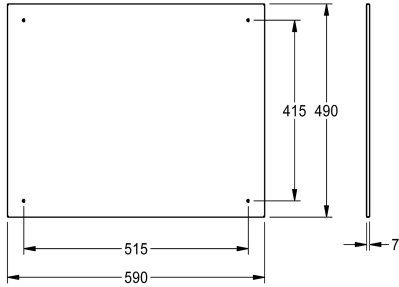

### KWC-No.

**2030020885**

**2030020886**

Afmetingen 490 x 390 x 7 mm (B x H x D)

**2030020887**

Afmetingen 590 x 490 x 7 mm (B x H x D)

### Totale breedte

390 mm

490 mm

590 mm

Spiegel, chroomnikkelstaal, hoogglans gepolijst, materiaaldikte 1 mm,  
met omgezette randen van 7 mm, diefstalbelemmerende montageset met

polystyreen plaat en verborgen bevestiging (tape), incl. RVS schroeven en pluggen.  
(B x H x D): 590 x 490 x 7 mm

1 mm

Totale diepte

7 mm

Totale hoogte

490 mm

Totale breedte

590 mm

Versterking