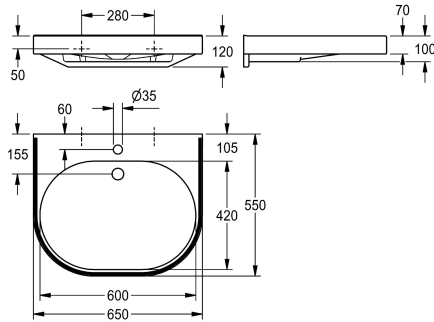

KWC VARIUScare VARIUScare Umyvadlo

Modell-Linie: VARIUSCARE | ANMW500
Umyvadla | Umyvadla

KWC-No.

2030020956

Rozměry 650 x 120 x 550 mm (š x v x h) Rozměry prohlubně 600 x 80 x 420 mm (š x v x h)

2030020959

Rozměry 550 x 120 x 450 mm (š x v x h) Rozměry prohlubně 500 x 80 x 325 mm (š x v x h)

2030020962

Rozměry 450 x 100 x 350 mm (š x v x h) Rozměry prohlubně 400 x 60 x 230 mm (š x v x h)

Celková hloubka

550 mm

450 mm

350 mm

Celková šířka

650 mm

550 mm

450 mm

Umyvadlo VARIUScare z minerálního materiálu MIRANIT pojeného syntetickou pryskyřicí. Barva alpská bílá s barevným proužkem (RAL 7022). Bezbariérový přístup a integrovaný okraj s funkcí madla. Beze švů vytvarovaná prohlubeň bez přepadů. S otvorem pro baterii 35 mm (p).

Tvarově přizpůsobená zadní stěna s integrovanými konzolami a upevňovacími otvory. Zvýšený zadní okraj. Včetně upevňovacího materiálu.

Rozměry 650 x 120 x 550 mm (š x v x h)
Rozměry prohlubně 600 x 80 x 420 mm (š x v x h)

Technické údaje

Bezbariérové

Typ umyvadla

Umístění umyvadla

Umyvadlo - výška

Umyvadlo - hloubka

Umyvadlo - šířka

Barva

Materiál

Kód materiálu

Celková hloubka

Celková výška

Celková šířka

Přepad

Zadní lišta

Průměr sifonu

Včetně sifonu

Zadní stěna

Počet otvorů pro baterie

Otvor pro závit

Otvor pro baterii

ano

koupelnové umyvadlo

středový

80 mm

420 mm

600 mm

alpská běloba

minerální materiál

Miranit

550 mm

120 mm

650 mm

Ne

ano

DN 32

Ne

Ne

1

35 mm

střední