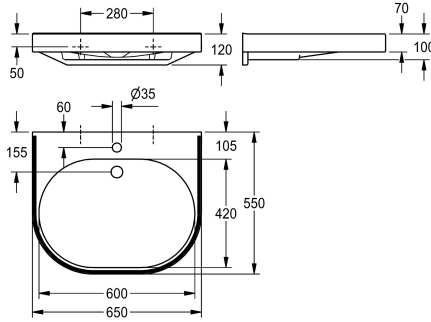

KWC VARIUScare Pyörätuuliläheysttävä pesuallas

Modell-Linie: VARIUSCARE | ANMW500
Pesualtaat | Pesualtaat

KWC-No.

2030020956

MIRANIT -komposiittimateriaali

2030020959

Mitat 550 x 120 x 450 mm (L x K x S) Altaan Mitat 500 x 80 x 325 mm (L x K x S)

2030020962

Mitat 450 x 100 x 350 mm (L x K x S) Altaan Mitat 400 x 60 x 230 mm (L x K x S)

Kokonaissyvyys

550 mm

450 mm

350 mm

Kokonaisleveys

650 mm

sisältää integroidut kannattimet ja kiinnitysreiat. Taustakorotus.

Mitat 650 x 120 x 550 mm (L x K x S)
Altaan Mitat 600 x 80 x 420 mm (L x K x S)

Tekniset tiedot

Käiteeton
Altaan tyyppi
Altaan paikka
Altaan korkeus
Altaan syvyys
Altaan pituus
Väri
Materiaali
Rst teräslaji
Kokonaissyvyys
Kokonais korkeus
Kokonaisleveys
Ylijuuksu
Takanosto
Vesilukon halkaisija
sisältää vesilukon
Tausta levy
Hananreikien lukumäärä
Hananreijän halkaisija
Hananreijän paikka
Hanataso

Kyllä
Allas
Keskus
80 mm
420 mm
600 mm
Alpine white
Mineraali materiaali
Miranit
550 mm
120 mm
650 mm
Ei
Kyllä
DN 32
Ei
Ei
1
35 mm
Keskellä
Kyllä

KWC VARIUScare Pyörätuulilähestyttävä pesuallas

Modell-Linie: VARIUSCARE | ANMW500
Pesualtaat | Pesualtaat