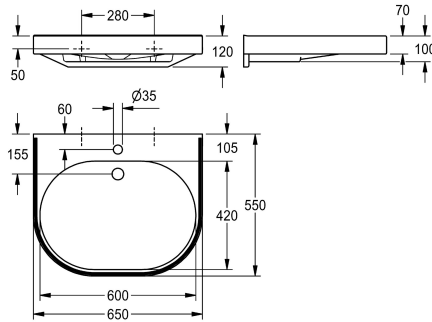

KWC VARIUScare Lavabo, per disabili

Modell-Linie: VARIUSCARE | ANMW500
Lavabi | Lavabi

KWC-No.

2030020956

Dimensioni 650 x 120 x 550 mm (L x A x P), dimensioni catino 600 x 80 x 420 mm (L x A x P)

2030020959

Dimensioni 550 x 120 x 450 mm (L x A x P), dimensioni vasca 500 x 80 x 325 mm (L x A x P)

2030020962

Dimensioni 450 x 100 x 350 mm (L x A x P), dimensioni vasca 400 x 60 x 230 mm (L x A x P)

Profondità totale

550 mm

450 mm

350 mm

Larghezza complessiva

650 mm

550 mm

450 mm

Lavabo singolo VARIUScare in materiale minerale MIRANIT legato con resina sintetica e rivestimento in gelcoat. Colore bianco alpino, con fascia colorata (RAL7022) lungo tutto il bordo. Accessibile ad utenti con sedia a rotelle e dotato di bordo di presa integrato. Vasca monoblocco, senza troppopieno, con foro per rubinetteria. Staffe di

fissaggio sagomate per installazione a parete. Bordo posteriore sagomato. Incluso materiale di fissaggio.

Dimensioni 650 x 120 x 550 mm (L x A x P)
Dimensioni vasca 600 x 80 x 420 mm (L x A x P)

Dati tecnici