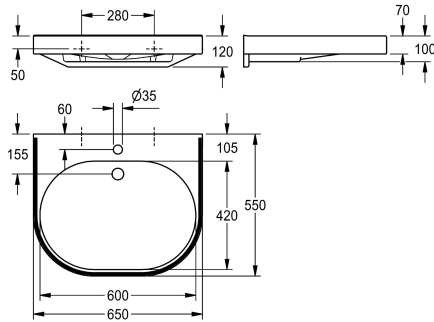

KWC VARIUScare Enkelt tvättställ

Modell-Linie: VARIUSCARE | ANMW500
Tvättställ | Tvättställ

KWC-No.

2030020956

Dimensions 650 x 120 x 550 mm (W x H x D) Recess dimensions 600 x 80 x 420 mm (W x H x D)

2030020959

Dimensions 550 x 120 x 450 mm (W x H x D) Recess dimensions 500 x 80 x 325 mm (W x H x D)

2030020962

Dimensions 450 x 100 x 350 mm (W x H x D) Recess dimensions 400 x 60 x 230 mm (W x H x D)

Övergripande djup

550 mm

450 mm

350 mm

Total bredd

650 mm

550 mm

450 mm

Enkelt VARIUScare tvättställ av det konsthartsbundna mineraliska materialet MIRANIT. Färgnyans alpinvit med färgrand (RAL 7022). Möjligt att köra in under, med integrerad handtagskant. Med sömlöst ingjuten skål utan bräddavlopp. Med hål för armatur. Formad bakdel med integrerade konsoler och fastsättningshål.

Bakre svallkant. Inklusive monteringsmaterial.

Mått 650 x 120 x 550 mm (B x H x D)
Skåldimensioner: 600 x 80 x 420 mm (B x H x D)

Technical Data

Barriär avgift

Ja

Typ av skål

Tom skål

skål placering

Mitten

Skål- skål djup

80 mm

Skål - djup

420 mm

Skål - vidd

600 mm

Färg

Alpinvit

Material

Mineralmaterial

Materialkod

Miranit

Övergripande djup

550 mm

Total höjd

120 mm

Total bredd

650 mm

Bräddavlopp

Nej

Bakre stående

Ja

Vattenlås diameter

DN 32

vattenlås ingår

Nej

Utslagsback

Nej

Antal kranhål

1

Kranhålsdiameter

35 mm

Kranhålsplacering

Mitten