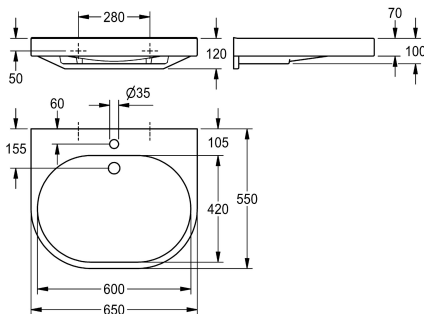

KWC VARIUScare Umyvadlo

Modell-Linie: VARIUSCARE | ANMW501
Umyvadla | Umyvadla

KWC-No.

2030020958

Rozměry 650 x 120 x 550 mm (š x v x h) Rozměry prohlubně 600 x 80 x 420 mm (š x v x h)

2030020961

Rozměry 550 x 120 x 450 mm (š x v x h) Rozměry prohlubně 500 x 80 x 325 mm (š x v x h)

2030020963

Rozměry 450 x 100 x 350 mm (š x v x h) Rozměry prohlubně 400 x 60 x 230 mm (š x v x h)

Celková hloubka

550 mm

450 mm

350 mm

Celková šířka

650 mm

zadní okraj. Včetně upevňovacího materiálu.

Rozměry 650 x 120 x 550 mm (š x v x h)
Rozměry prohlubně 600 x 80 x 420 mm (š x v x h)

Technické údaje

Bezbariérové

Typ umyvadla

Umístění umyvadla

Umyvadlo - výška

minerální materiál

Miranit

550 mm

120 mm

650 mm

Ne

ano

DN 32