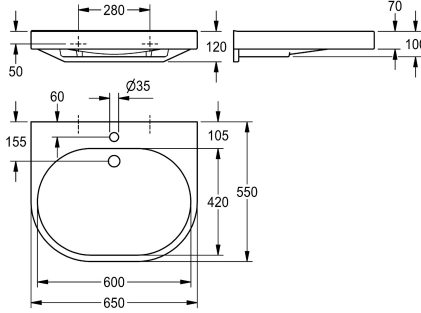

KWC VARIUScare Pyörätuulilähestyttävä pesuallas

Modell-Linie: VARIUSCARE | ANMW501
Pesualtaat | Pesualtaat

KWC-No.

2030020958

MIRANIT -komposiittimateriaali

2030020961

Mitat 550 x 120 x 450 mm (L x K x S) Altaan Mitat 500 x 80 x 325 mm (L x K x S)

2030020963

Mitat 450 x 100 x 350 mm (L x K x S) Altaan Mitat 400 x 60 x 230 mm (L x K x S)

Kokonaissyvyys

550 mm

450 mm

350 mm

Kokonaisleveys

650 mm

kiinnitysreiät. Taustakorotus.

Mitat 650 x 120 x 550 mm (L x K x S)
Altaan mitat 600 x 80 x 420 mm (L x K x S)

Tekniset tiedot

Käiteeton
Altaan tyyppi
Altaan paikka
Altaan korkeus
Altaan syvyys
Altaan muoto
Altaan pituus
Väri
Materiaali
Rst teräslaji
Kokonaissyvyys
Kokonais korkeus
Kokonaisleveys
Ylijuuksu
Takanosto
Vesilukon halkaisija
sisältää vesilukon
Tausta levy
Hananreikien lukumäärä
Hananreijän halkaisija
Hananreijän paikka

Kyllä
Allas
Keskus
80 mm
420 mm
Ovaali
600 mm
Alpine white
Mineraali materiaali
Miranit
550 mm
120 mm
650 mm
Ei
Kyllä
DN 32
Ei
Ei
1
35 mm
Keskellä

KWC VARIUScare Pyörätuuliläheysttävää pesuallas

Modell-Linie: VARIUSCARE | ANMW501
Pesualtaat | Pesualtaat