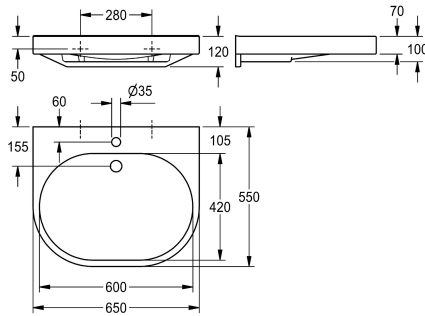

KWC VARIUScare Enkelt tvättställ

Modell-Linie: VARIUSCARE | ANMW501
Tvättställ | Tvättställ

KWC-No.

2030020958

Dimensions 650 x 120 x 550 mm (W x H x D) Recess dimensions 600 x 80 x 420 mm (W x H x D)

2030020961

Dimensions 550 x 120 x 450 mm (W x H x D) Recess dimensions 500 x 80 x 325 mm (W x H x D)

2030020963

Dimensions 450 x 100 x 350 mm (W x H x D) Recess dimensions 400 x 60 x 230 mm (W x H x D)

Övergripande djup

550 mm

450 mm

350 mm

Total bredd

650 mm

550 mm

450 mm

Enkelt VARIUScare tvättställ av det konsthartsbundna mineraliska materialet MIRANIT. Alpinvit. Möjligt att köra in under, med integrerad handtagskant. Med sömlöst ingjuten skål utan bräddavlopp. Med hål för armatur. Formad bakdel med integrerade konsoleer och fastsättningshål. Bakre svallkant. Inklusive

monteringsmaterial.

Mått 650 x 120 x 550 mm (B x H x D)
Skåldimensioner: 600 x 80 x 420 mm (B x H x D)

Technical Data

Barriär avgift

Ja

Typ av skål

Tom skål

skål placering

Mitten

Skål - skål djup

80 mm

Skål - djup

420 mm

Skål form

Oval

Skål - vidd

600 mm

Färg

Alpinvit

Material

Mineralmaterial

Materialkod

Miranit

Övergripande djup

550 mm

Total höjd

120 mm

Total bredd

650 mm

Bräddavlopp

Nej

Bakre stående

Ja

Vattenläs diameter

DN 32

vattenläs ingår

Nej

Utslagsback

Nej

Antal kranhåll

1

Kranhållsdiameter

35 mm